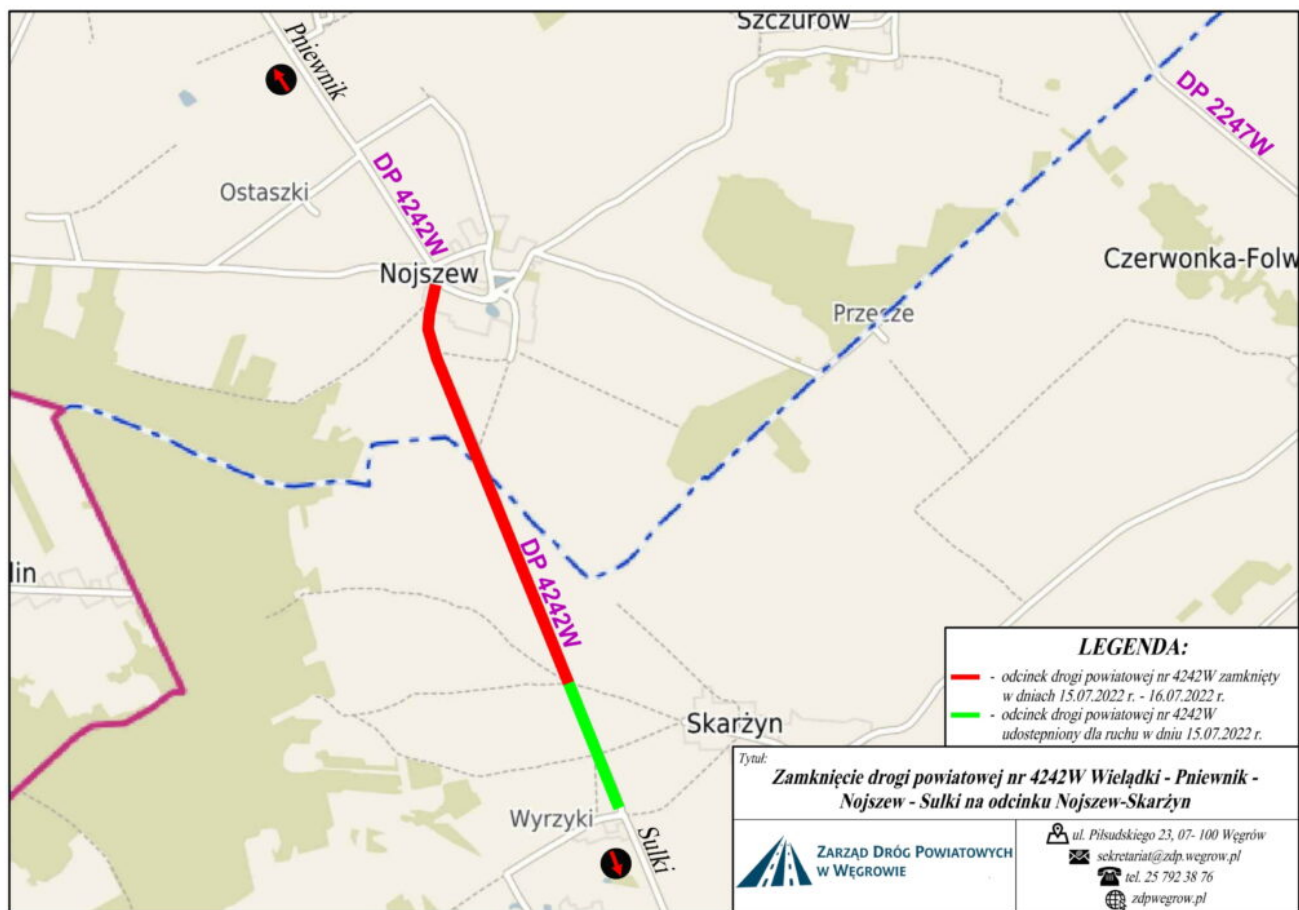

Zamknięcie drogi powiatowej nr 4242W Wielądky-Pniewnik- Nojszew-Sulki

Stan na dzień 14.07.2022 r.

W dniu jutrzejszym (15.07.2022 r.) dla ruchu zostanie udostępniony dotychczas zamknięty odcinek drogi nr 4242W Skarżyn-Wyrzyki. Jednocześnie zamknięty zostanie kolejny odcinek drogi nr 4242W Wielądky - Pniewnik - Nojszew - Sulki. Wyłączony z ruchu odcinek drogi od skrzyżowania w Nojszewie do skrzyżowania w Skarżynie będzie w dniach 15-16 lipca br.

Zmiany w organizacji ruchu przedstawia mapa poniżej.

Prosimy o stosowanie się do tymczasowego oznakowania.

W dniach 12 -15 lipca br. będzie zamknięta droga powiatowa nr 4242W Wielądki - Pniewnik - Nojszew - Sulki na odcinku Skarżyn - Wyrzyki w związku z planowanym remontem nawierzchni zwirowej. Objazd będzie się odbywał drogami lokalnymi.