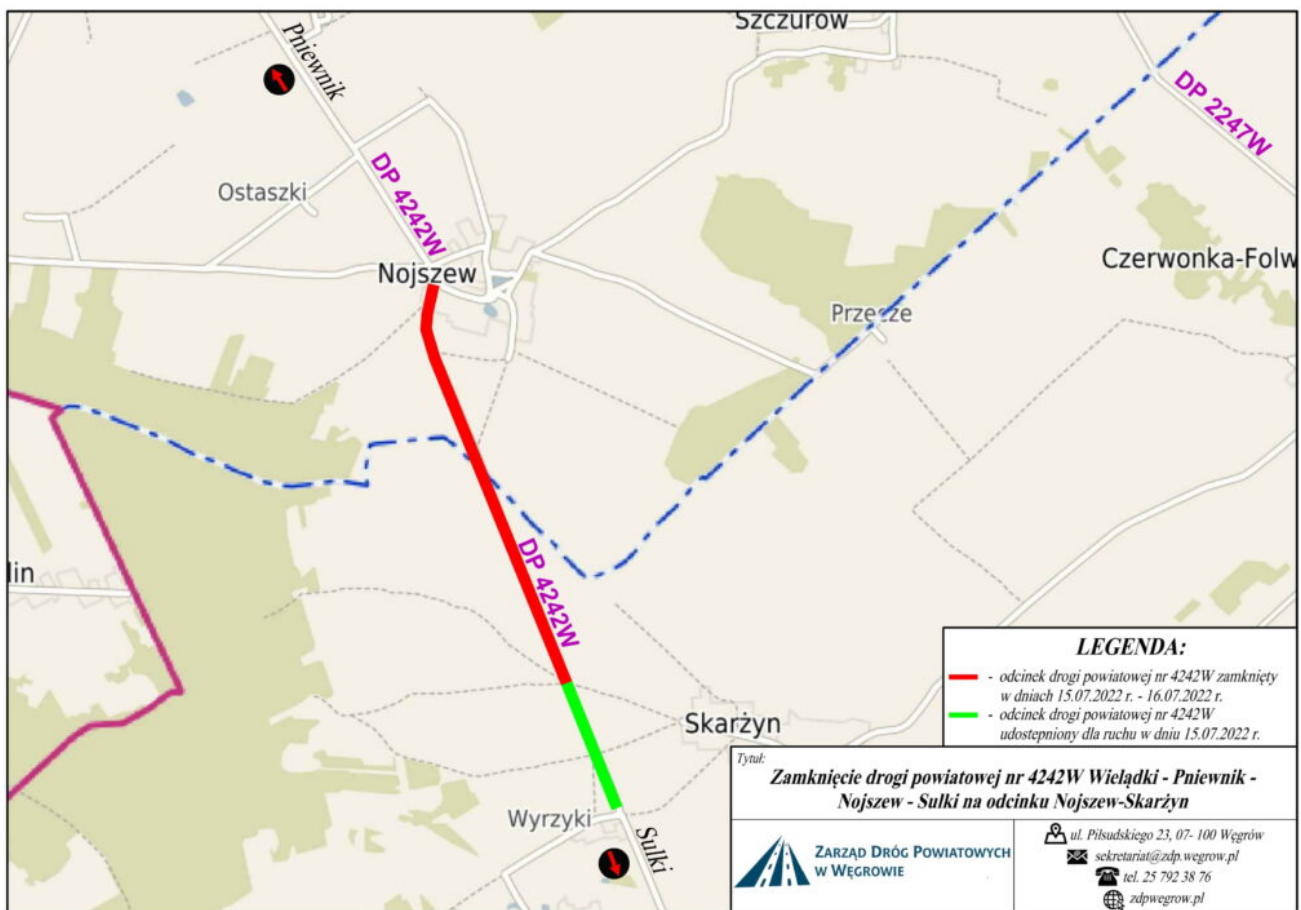

# Zamknięcie drogi powiatowej nr 4242W Wielądky-Pniewnik- Nojszew-Sulki

**Stan na dzień 14.07.2022 r.**

---

W dniu jutrzejszym (15.07.2022 r.) dla ruchu zostanie udostępniony dotychczas zamknięty odcinek drogi nr 4242W Skarżyn-Wyrzyki. Jednocześnie zamknięty zostanie kolejny odcinek drogi nr 4242W Wielądky - Pniewnik - Nojszew - Sulki. Wyłączony z ruchu odcinek drogi od skrzyżowania w Nojszewie do skrzyżowania w Skarżynie będzie w dniach 15-16 lipca br.

Zmiany w organizacji ruchu przedstawia mapa poniżej.

Prosimy o stosowanie się do tymczasowego oznakowania.

W dniach 12 -15 lipca br. będzie zamknięta droga powiatowa nr 4242W Wielądky - Pniewnik - Nojszew - Sulki na odcinku Skarżyn - Wyrzyki w związku z planowanym remontem nawierzchni zwirowej. Objazd będzie się odbywał drogami lokalnymi.