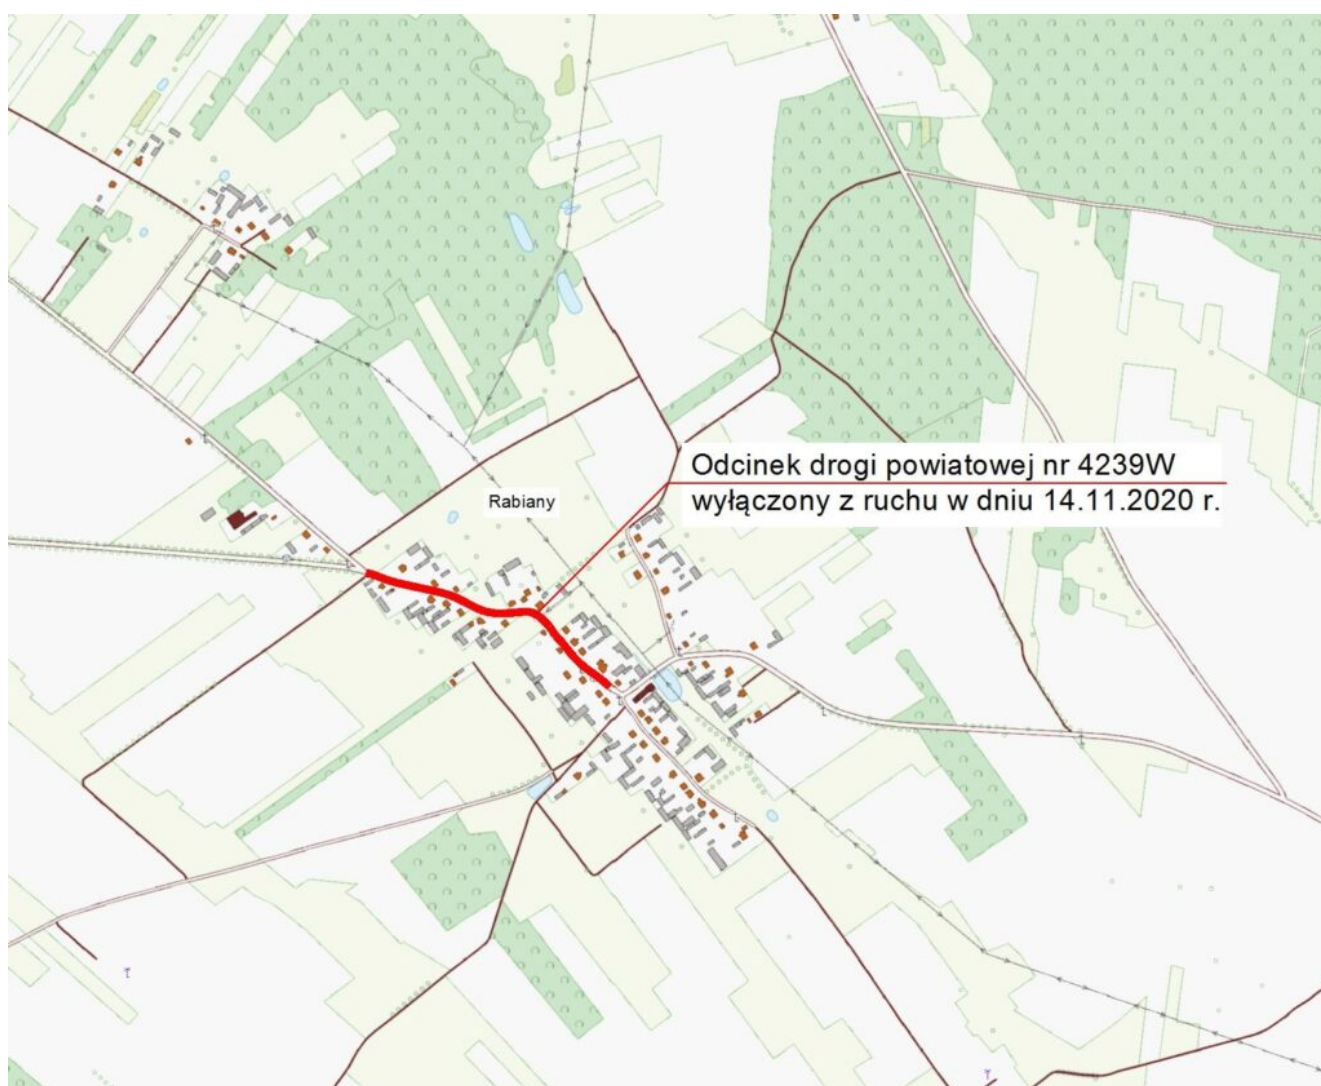

# Zamknięcie drogi powiatowej nr 4239W w miejscowości Rabiany!

Planowane jest układanie nawierzchni asfaltowej na drodze powiatowej nr 4239W

w związku z czym w miejscowości Rabiany droga powiatowa zostanie całkowicie wyłączona z ruchu dla pojazdów kołowych! Zamknięcie drogi będzie jednodniowe i nastąpi w dniu 14.11.2020 r.