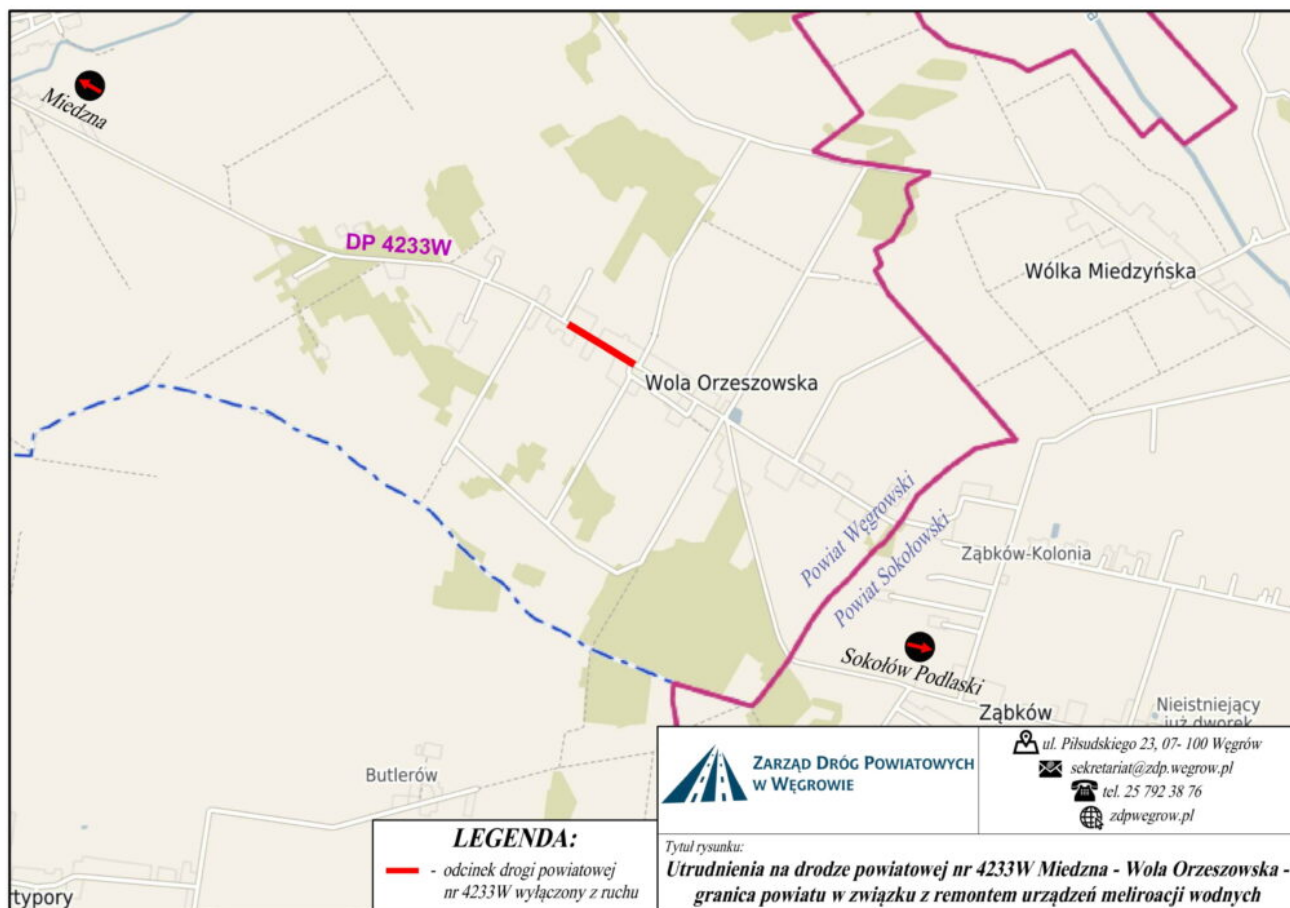

# Zamknięcie drogi powiatowej nr 4233W w miejscowości Wola Orzeszowska

W dniu 28.03.2022 r. w godzinach 10:00 - 13:00 zamknięta zostanie droga powiatowa nr 4233W Miedzna - Wola Orzeszowska - granica powiatu. Zamknięcie spowodowane jest koniecznością naprawy uszkodzonych urządzeń melioracji wodnych znajdujących się pod drogą. Zalecamy objazd z m. Miedzna do m. Sokołów Podlaski drogą krajową nr 62 przez Węgrów (Klimowizna).