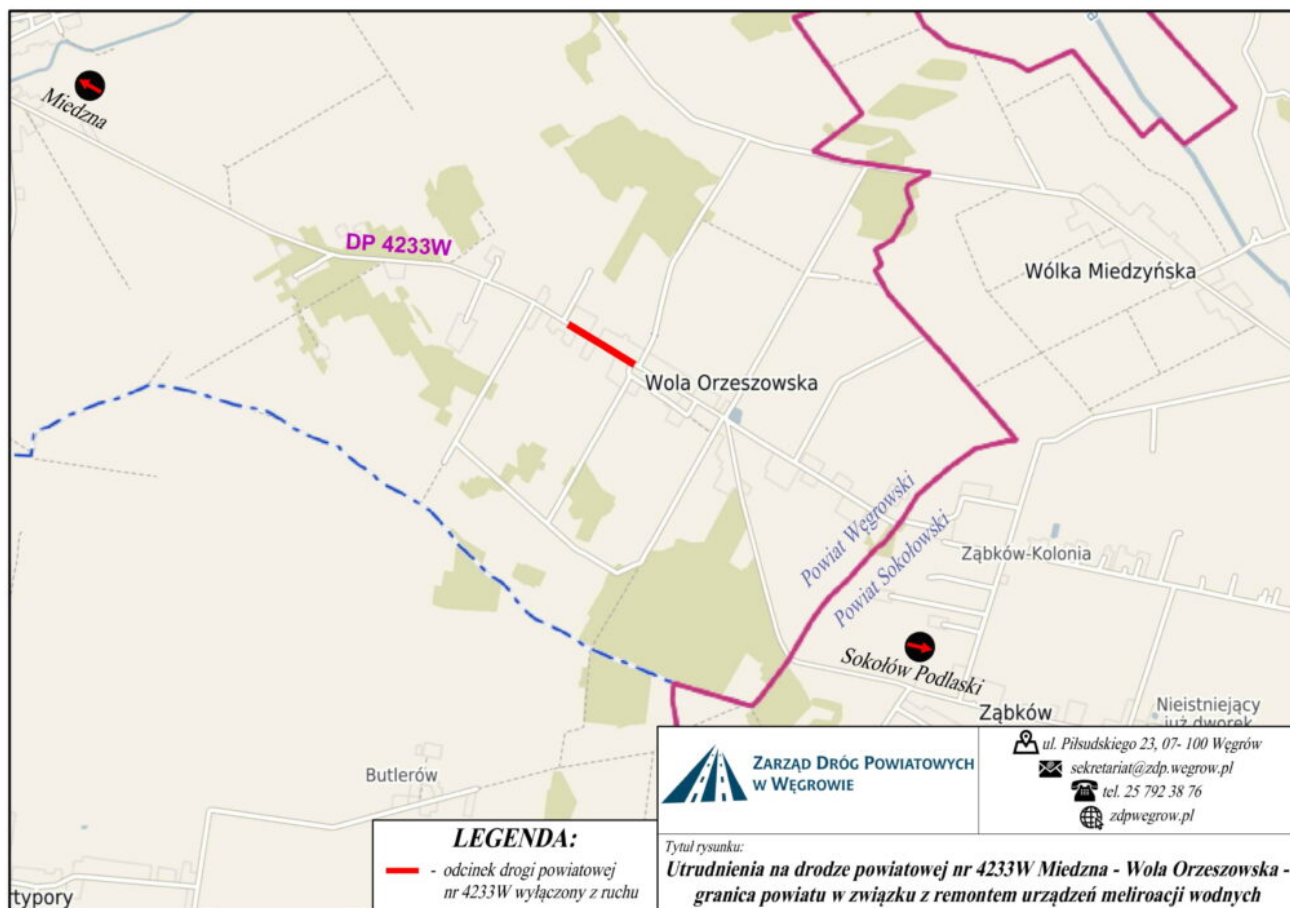

Zamknięcie drogi powiatowej nr 4233W w miejscowości Wola Orzeszowska

W dniu 28.03.2022 r. w godzinach 10:00 - 13:00 zamknięta zostanie droga powiatowa nr 4233W Miedzna - Wola Orzeszowska - granica powiatu. Zamknięcie spowodowane jest koniecznością naprawy uszkodzonych urządzeń melioracji wodnych znajdujących się pod drogą. Zalecamy objazd z m. Miedzna do m. Sokołów Podlaski drogą krajową nr 62 przez Węgrów (Klimowizna).