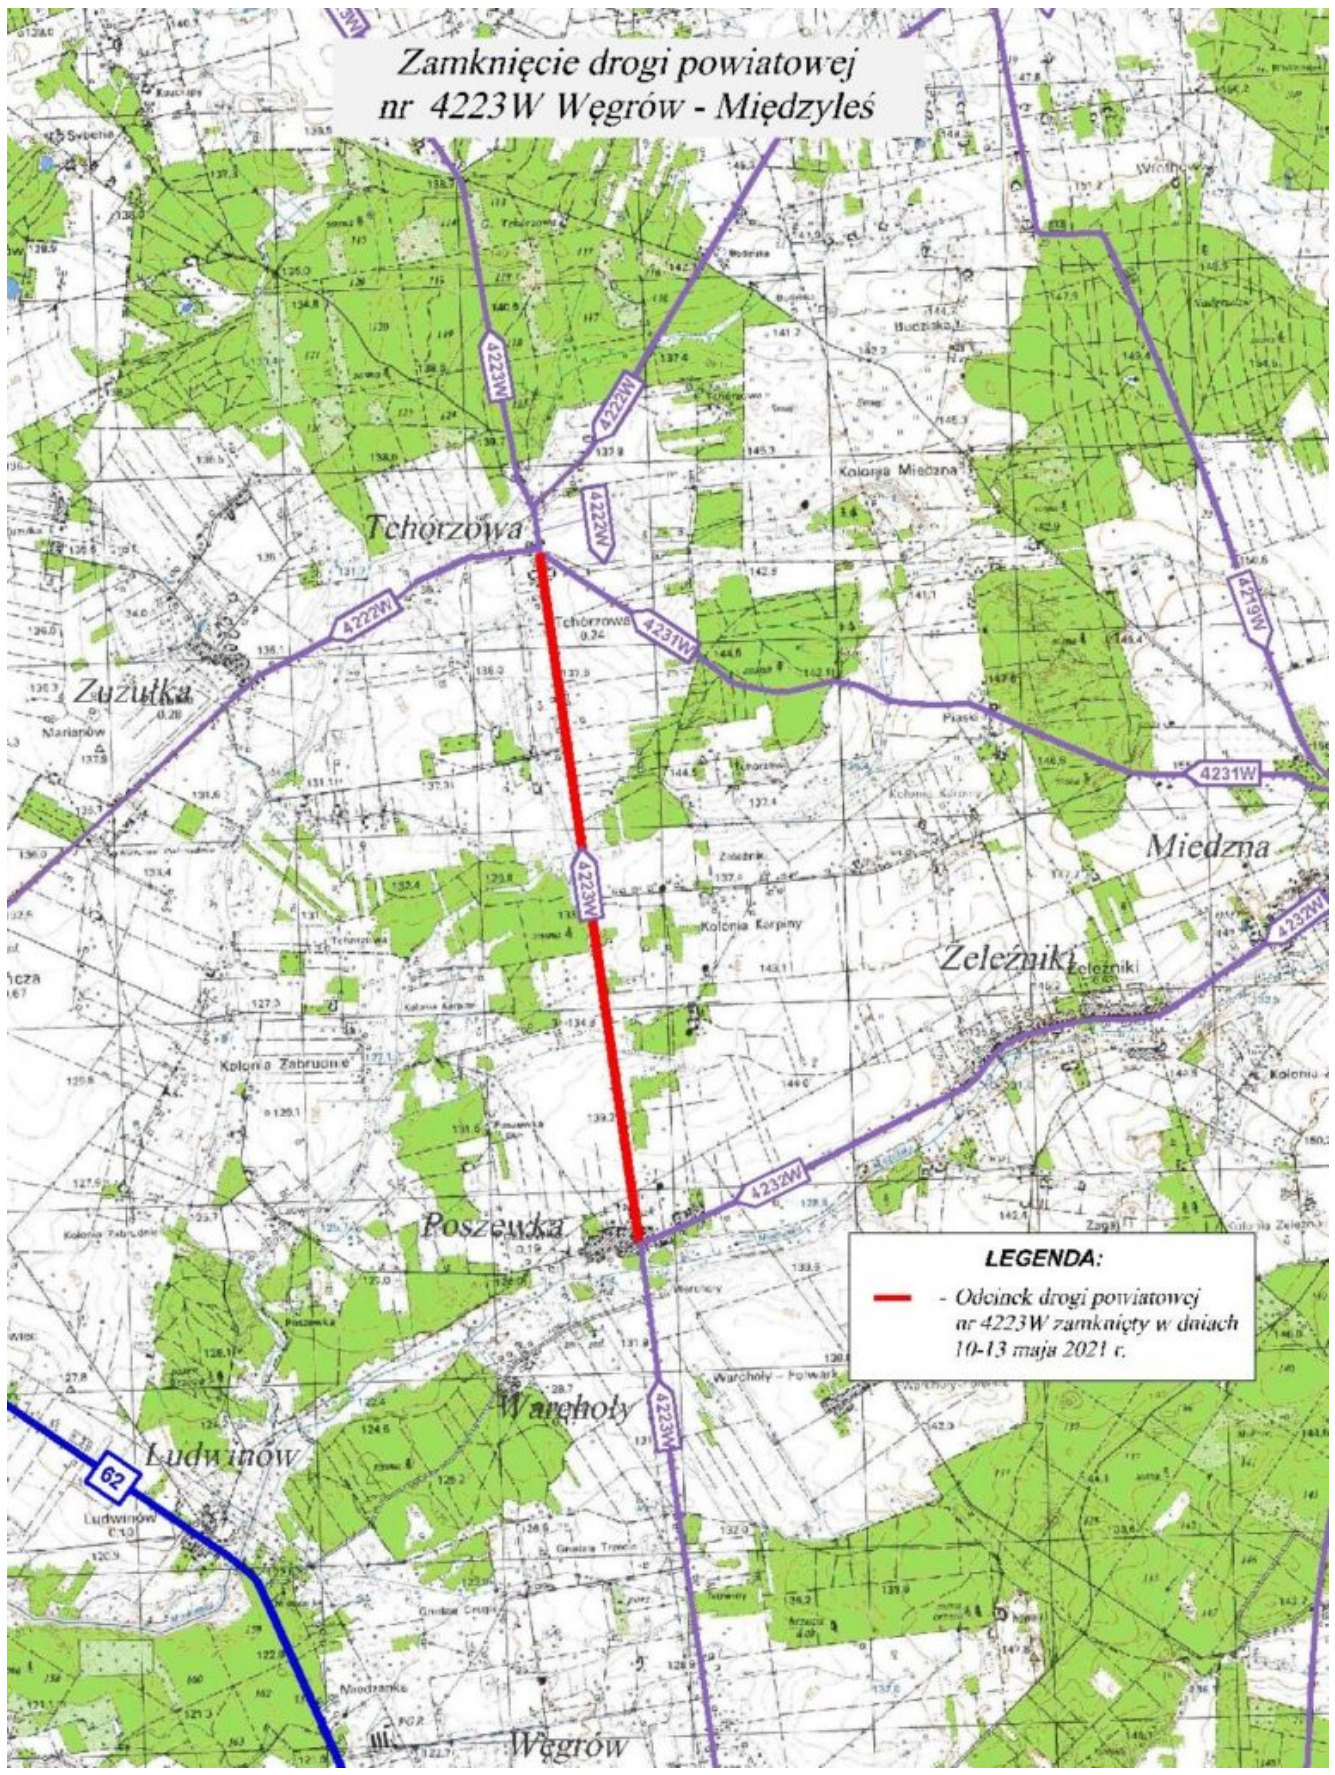

Zamknięcie drogi powiatowej nr 4223W na odcinku Poszewka - Tchorzowa!

W dniach 10.05.2021 r. - 13.05.2021 r. wyłączona z ruchu będzie droga powiatowa nr 4223W Węgrów - Międzyłesie na odcinku od miejscowości Poszewka (skrzyżowanie dróg powiatowych nr 4223W oraz 4232W) do miejscowości Tchorzowa (skrzyżowanie dróg powiatowych nr 4223W, 4231W oraz 4222W).
Przepraszamy za utrudnienia i prosimy o zachowanie ostrożności na drodze.

Zamknięcie drogi powiatowej nr 4223W Węgrów - Międzyzyles

LEGENDA:
— - Odcinek drogi powiatowej nr 4223W zamknięty w dniach 10-13 maja 2021 r.