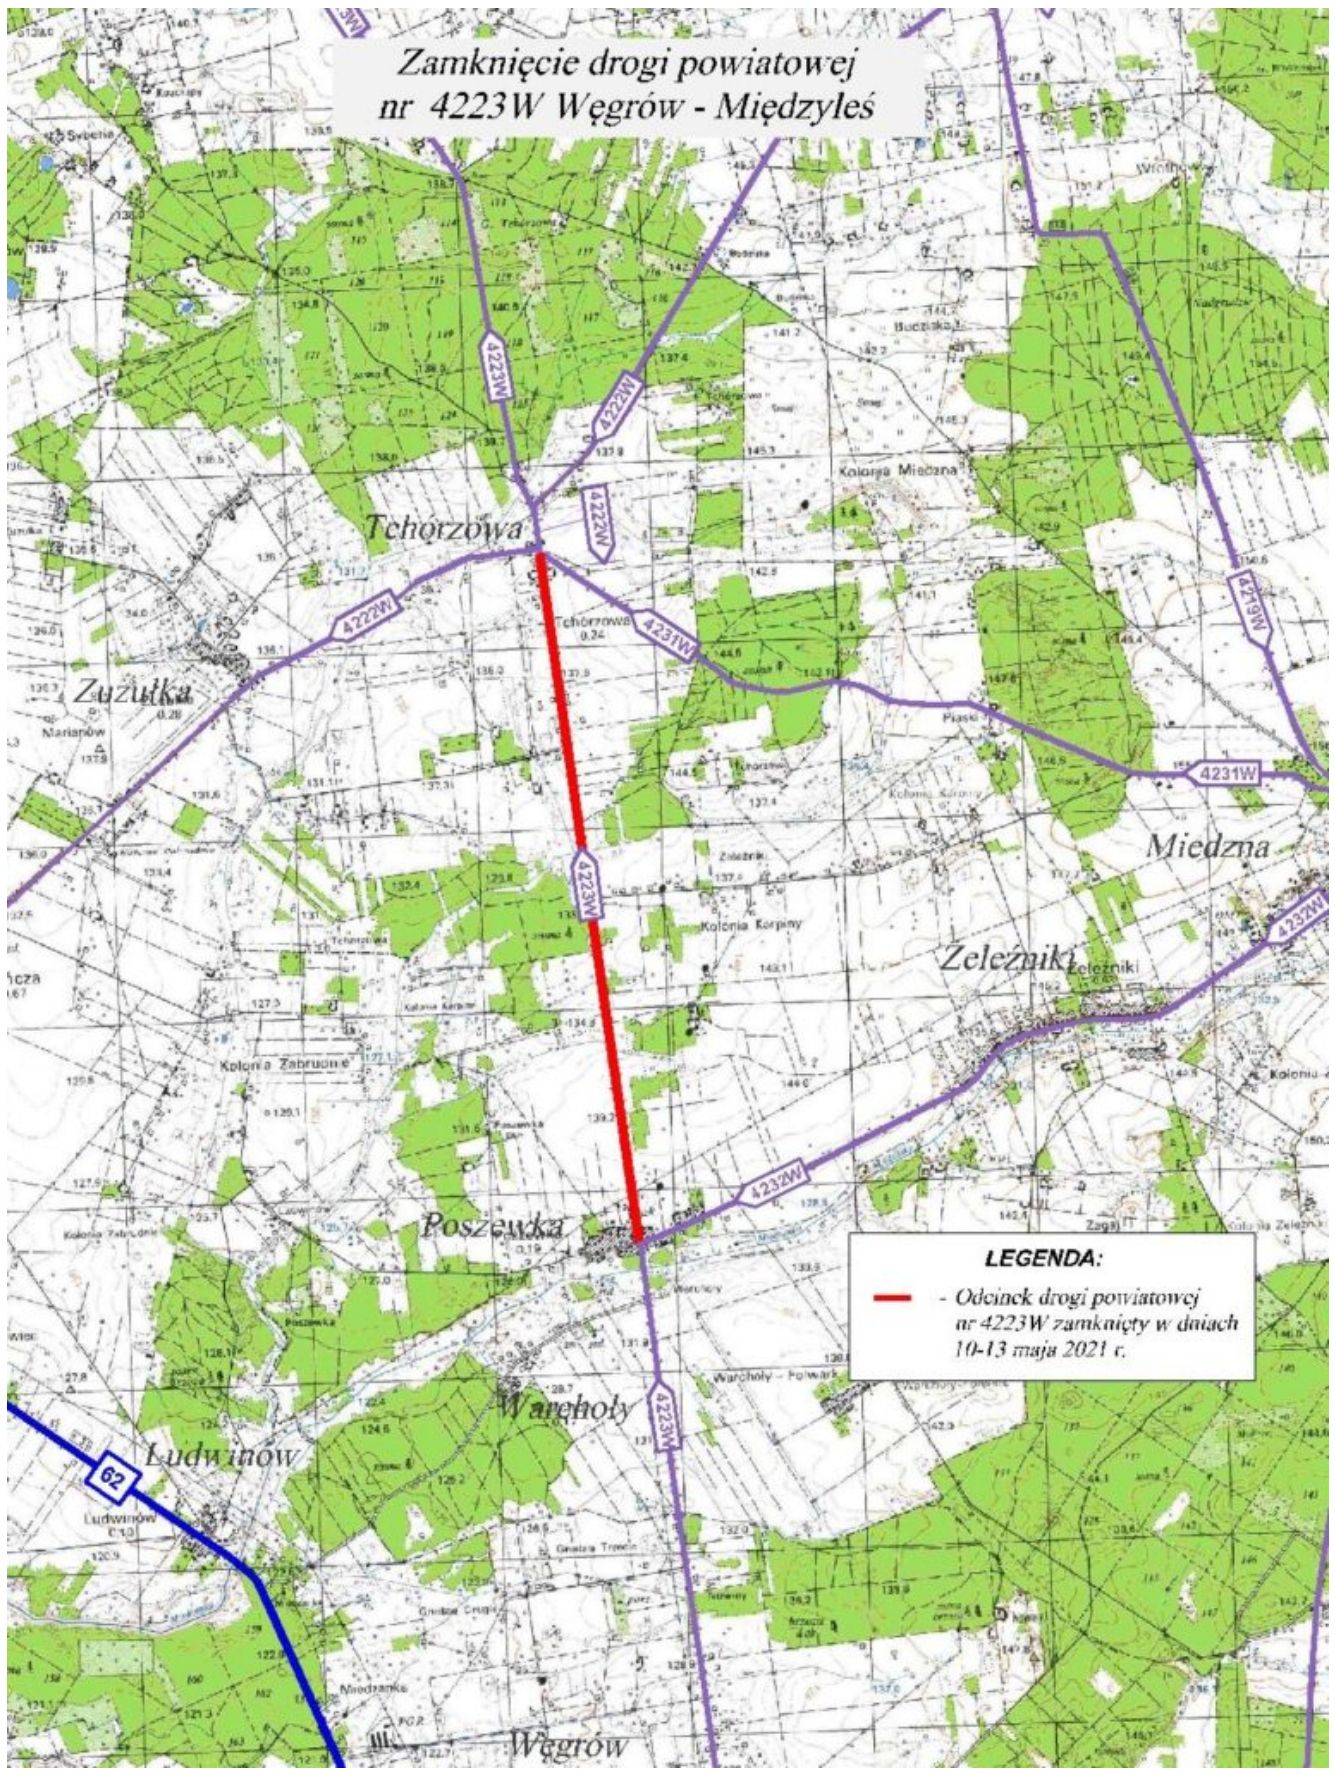

Zamknięcie drogi powiatowej nr 4223W na odcinku Poszewka - Tchórzowa!

W dniach 10.05.2021 r. ? 13.05.2021 r. wyłączona z ruchu będzie droga powiatowa nr 4223W Węgrów - Międzyeś na odcinku od miejscowości Poszewka (skrzyżowanie dróg powiatowych nr 4223W oraz 4232W) do miejscowości Tchórzowa (skrzyżowanie dróg powiatowych nr 4223W, 4231W oraz 4222W).
Przepraszamy za utrudnienia i prosimy o zachowanie ostrożności na drodze.

Zamknięcie drogi powiatowej nr 4223W Węgrów - Międzyzyles

LEGENDA:
— - Odcinek drogi powiatowej nr 4223W zamknięty w dniach 10-13 maja 2021 r.