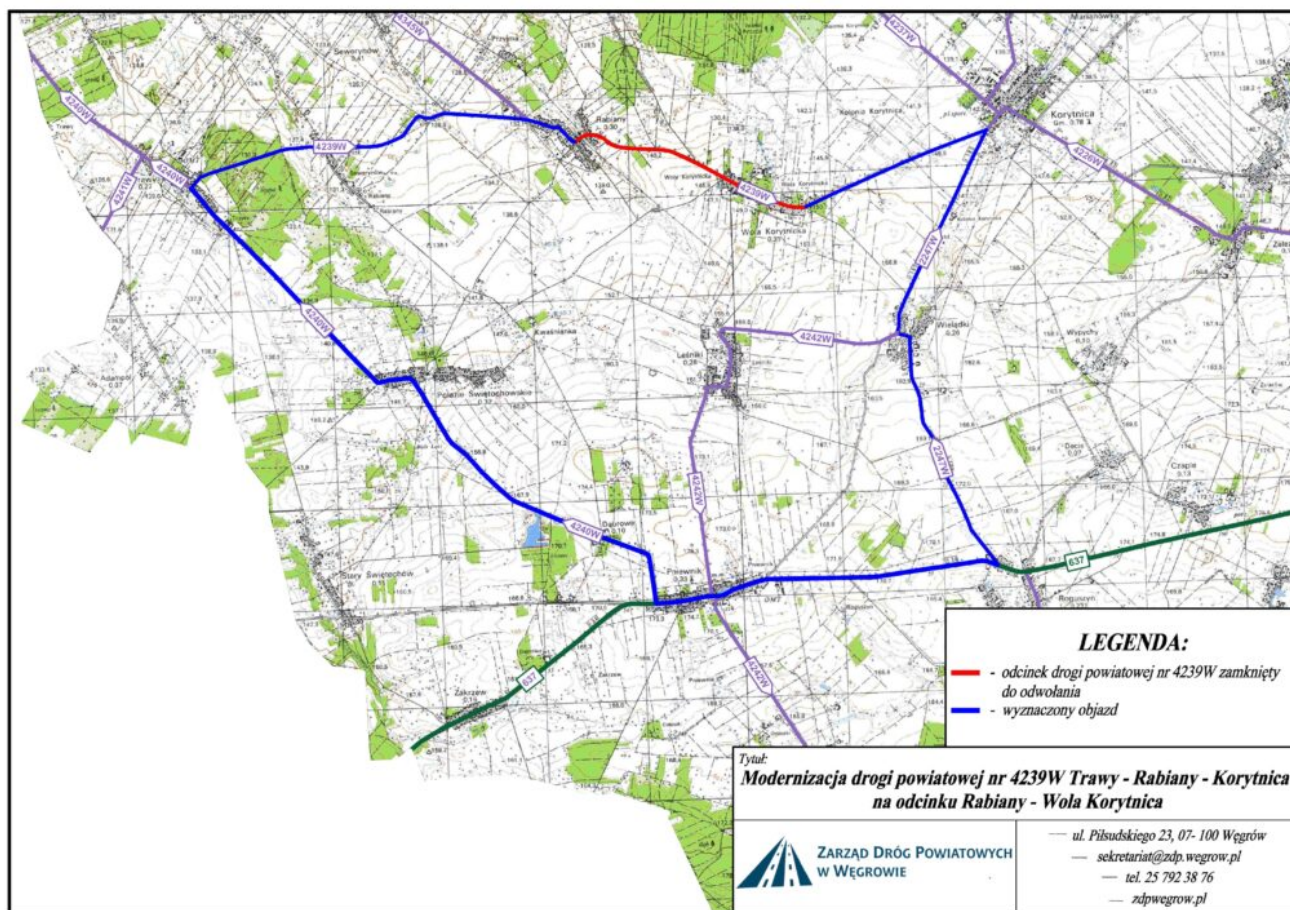

## Stan na dzień 14.05.2024 r.

W dniu 15.05.2024 r. zostanie otwarty odcinek drogi powiatowej DP4239W Wola Korytnicka - Korytnica

Od dnia 20.05.2024 zamknięta zostanie droga powiatowa nr 4239W Trawy - Rabiany - Korytnica na odcinku Rabiany - Wola Korytnicka .

Objazd został wyznaczony przez miejscowość Korytnica, Roguszyn, Pniewnik, Trawy drogami: DP2247W, DW637, DP4240W.

Prosimy o stosowanie się do wprowadzonej tymczasowej organizacji ruchu oraz wyznaczonego objazdu

## Stan na dzień 09.05.2024 r.

W dniu 10.05.2024 r. zostanie otwarty odcinek drogi powiatowej DP4239W Trawy – Rabiany.

Od dnia 13.05.2024 zamknięta zostanie droga powiatowa nr 4239W Trawy – Rabiany – Korytnica na odcinku Wola Korytnicka – Korytnica.

## Stan na dzień 30.04.2024 r.

Od dnia 06.05.2024 r. zamknięta zostanie droga powiatowa nr 4239W Trawy – Rabiany – Korytnica na odcinku Trawy – Rabiany. Zamknięcie związane jest z remontem drogi na w/w odcinku.