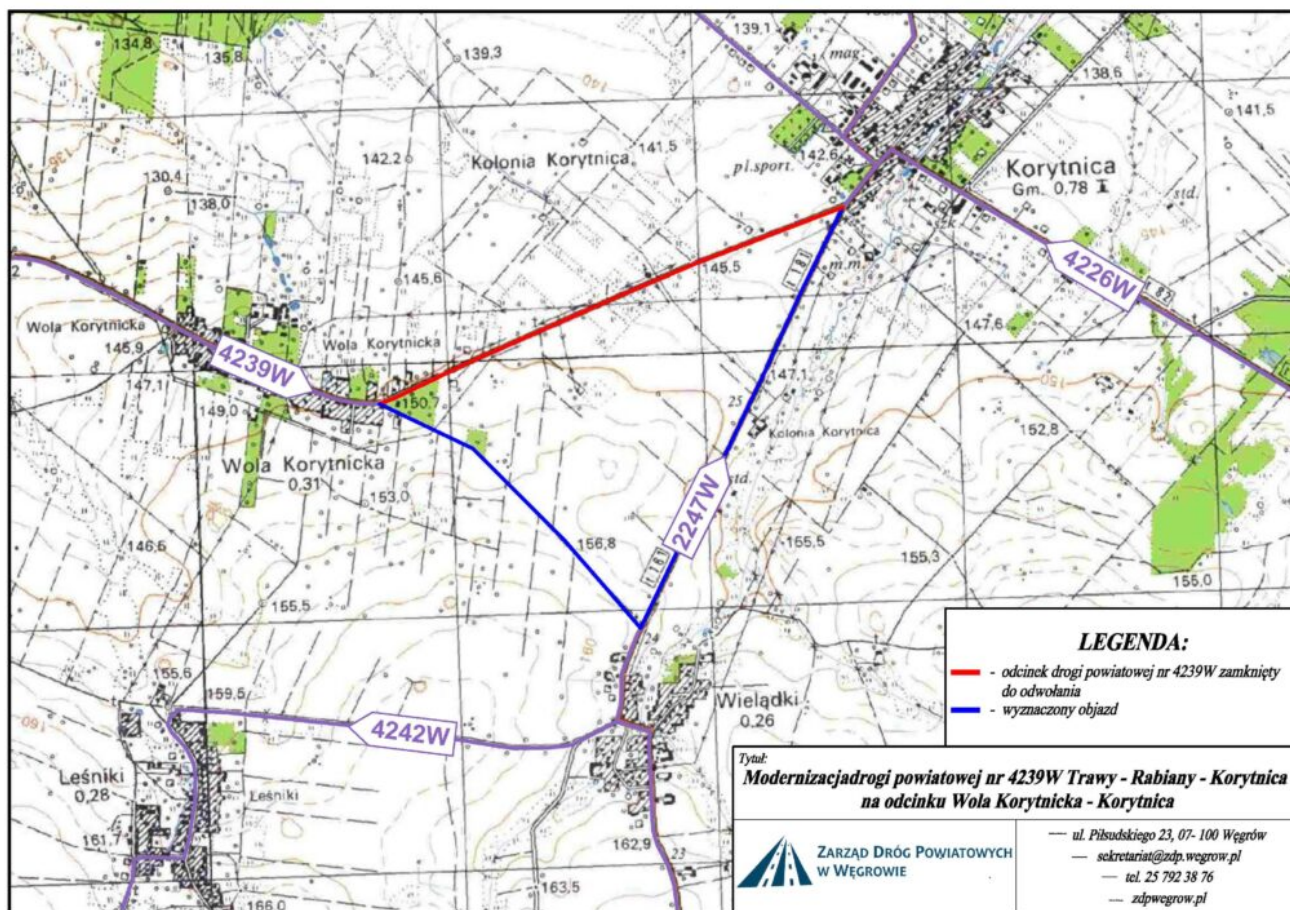

Zamknięcie DP4239W!

Stan na dzień 14.05.2024 r.

W dniu 15.05.2024 r. zostanie otwarty odcinek drogi powiatowej DP4239W Wola Korytnicka - Korytnica

Od dnia 20.05.2024 zamknięta zostanie droga powiatowa nr 4239W Trawy - Rabiany - Korytnica na odcinku Rabiany - Wola Korytnicka .

Objazd został wyznaczony przez miejscowość Korytnica, Roguszyn, Pniewnik, Trawy drogami: DP2247W, DW637, DP4240W.

Prosimy o stosowanie się do wprowadzonej tymczasowej organizacji ruchu oraz wyznaczonego objazdu

Stan na dzień 09.05.2024 r.

W dniu 10.05.2024 r. zostanie otwarty odcinek drogi powiatowej DP4239W Trawy – Rabiany.

Od dnia 13.05.2024 zamknięta zostanie droga powiatowa nr 4239W Trawy – Rabiany – Korytnica na odcinku Wola Korytnicka – Korytnica.

Stan na dzień 30.04.2024 r.

Od dnia 06.05.2024 r. zamknięta zostanie droga powiatowa nr 4239W Trawy – Rabiany – Korytnica na odcinku Trawy – Rabiany. Zamknięcie związane jest z remontem drogi na w/w odcinku.