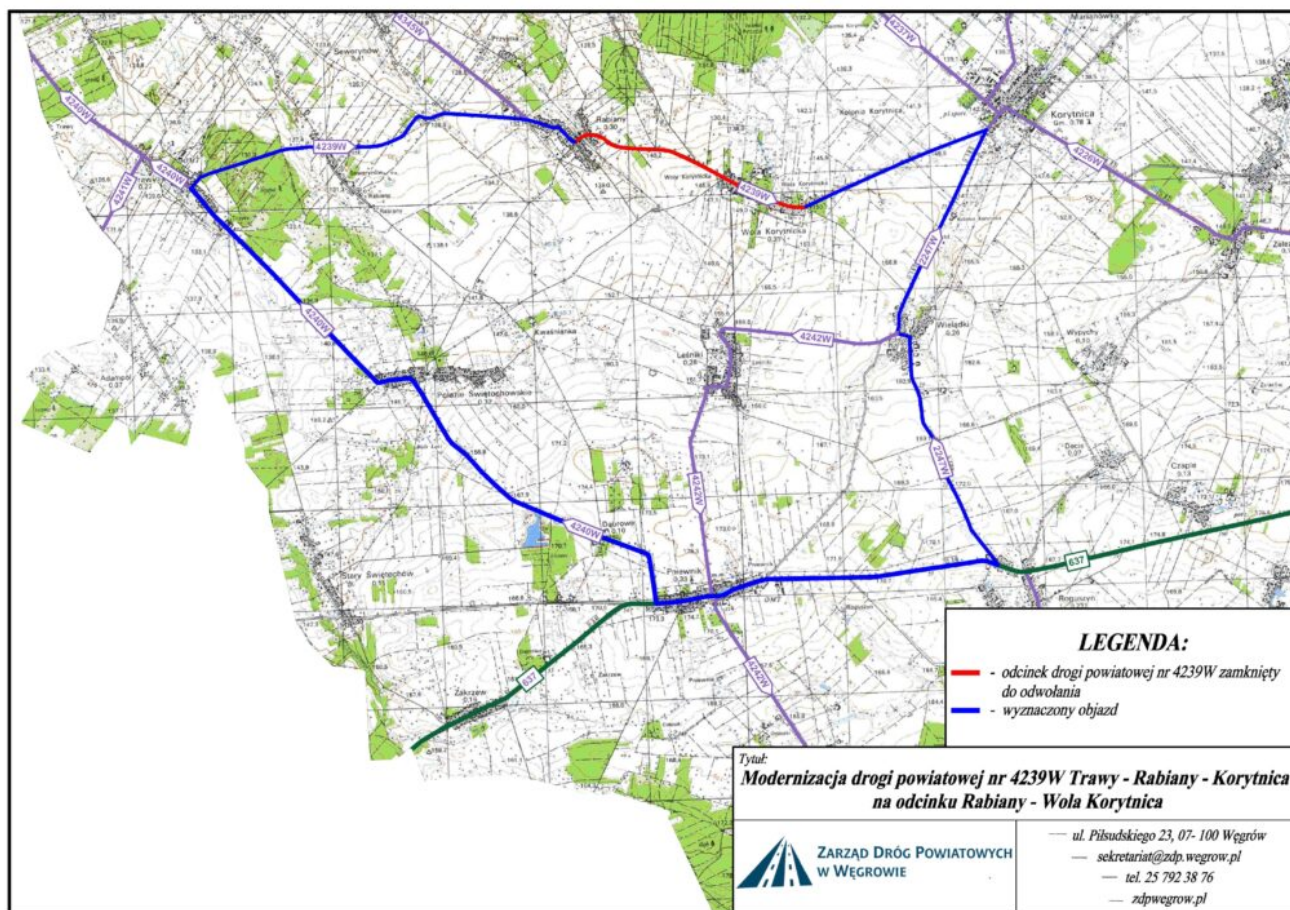

Zamknięcie DP4239W!

Stan na dzień 14.05.2024 r.

W dniu 15.05.2024 r. zostanie otwarty odcinek drogi powiatowej DP4239W Wola Korytnicka - Korytnica

Od dnia 20.05.2024 zamknięta zostanie droga powiatowa nr 4239W Trawy - Rabiany - Korytnica na odcinku Rabiany - Wola Korytnicka .

Objazd został wyznaczony przez miejscowość Korytnica, Roguszyn, Pniewnik, Trawy drogami: DP2247W, DW637, DP4240W.

Prosimy o stosowanie się do wprowadzonej tymczasowej organizacji ruchu oraz wyznaczonego objazdu

Stan na dzień 09.05.2024 r.

W dniu 10.05.2024 r. zostanie otwarty odcinek drogi powiatowej DP4239W Trawy – Rabiany.

Od dnia 13.05.2024 zamknięta zostanie droga powiatowa nr 4239W Trawy – Rabiany – Korytnica na odcinku Wola Korytnicka – Korytnica.

Objazd został wyznaczony przez miejscowość Wielądki drogami: Drogą gminną Wola Korytnicka-Wielądki oraz DP2247W.

Prosimy o stosowanie się do wprowadzonej tymczasowej organizacji ruchu oraz wyznaczonego objazdu!