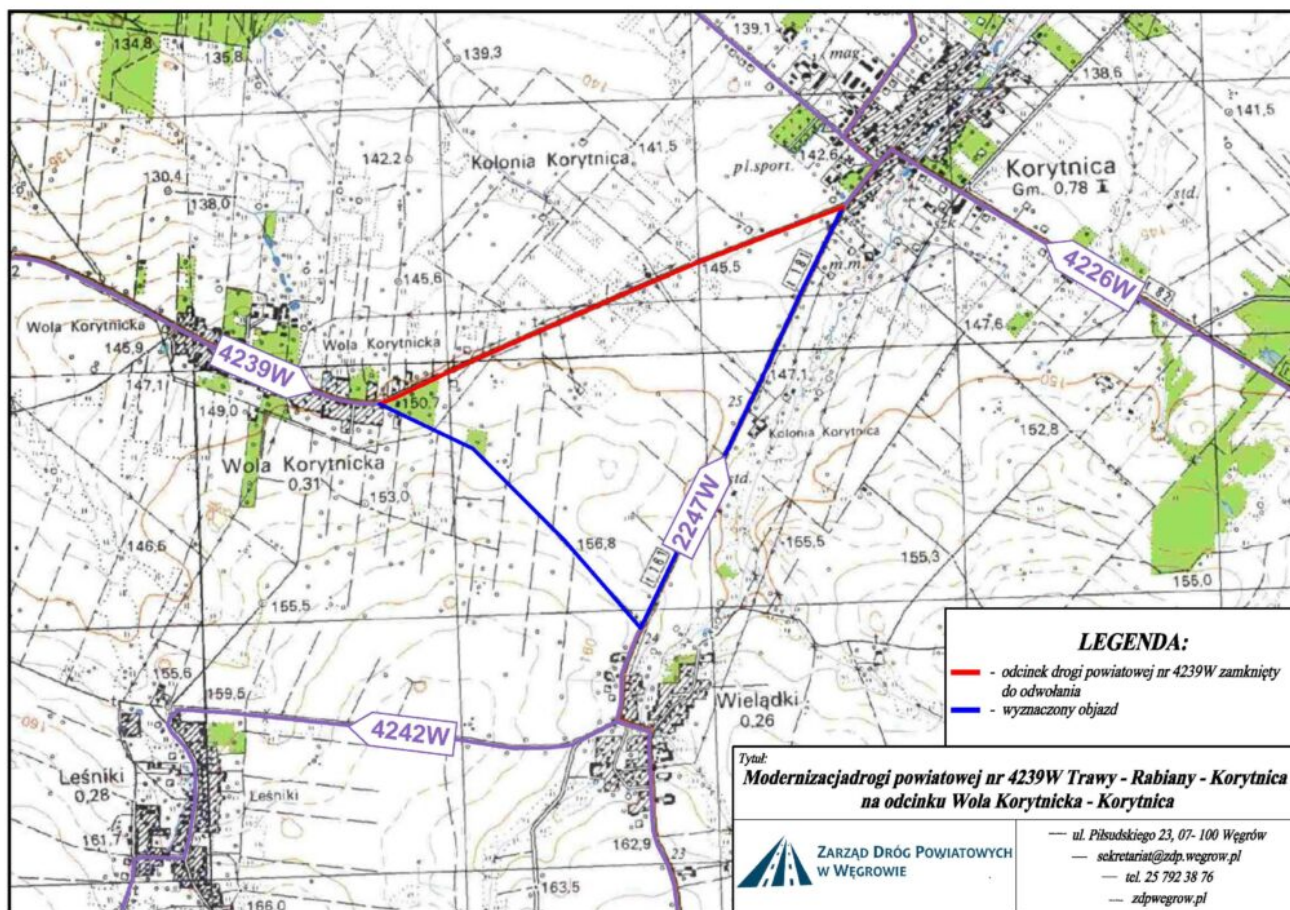

## Stan na dzień 14.05.2024 r.

W dniu 15.05.2024 r. zostanie otwarty odcinek drogi powiatowej DP4239W Wola Korytnicka - Korytnica

Od dnia 20.05.2024 zamknięta zostanie droga powiatowa nr 4239W Trawy - Rabiany - Korytnica na odcinku Rabiany - Wola Korytnicka .

Objazd został wyznaczony przez miejscowość Korytnica, Roguszyn, Pniewnik, Trawy drogami: DP2247W, DW637, DP4240W.

Prosimy o stosowanie się do wprowadzonej tymczasowej organizacji ruchu oraz wyznaczonego objazdu

## Stan na dzień 09.05.2024 r.

W dniu 10.05.2024 r. zostanie otwarty odcinek drogi powiatowej DP4239W Trawy – Rabiany.

Od dnia 13.05.2024 zamknięta zostanie droga powiatowa nr 4239W Trawy – Rabiany – Korytnica na odcinku Wola Korytnicka – Korytnica.

## Stan na dzień 30.04.2024 r.

Od dnia 06.05.2024 r. zamknięta zostanie droga powiatowa nr 4239W Trawy – Rabiany – Korytnica na odcinku Trawy – Rabiany. Zamknięcie związane jest z remontem drogi na w/w odcinku.