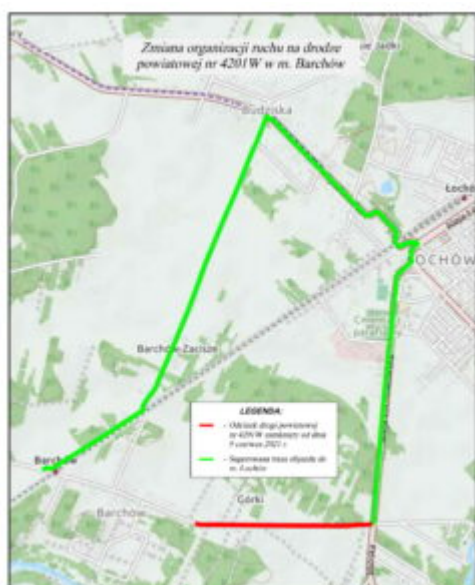

Wyłączenie pasa ruchu drogi powiatowej nr 4201W w miejscowości Barchów

W miejscowości Barchów (DP4201W) od dnia 09.06.2021 r. Wykonawca robót rozpoczyna prace rozbiórkowe elementów drogi. Na czas wykonania tego etapu robót do odwołania wyłączony zostanie prawy pas ruchu - jadąc od Barchowa w kierunku Łochowa. Wprowadzony zostanie jednokierunkowy ruch pojazdów w relacji: droga krajowa nr 50 - Barchów. Przejazd w odwrotnej relacji tj. od miejscowości Barchów do DK 50 będzie niemożliwy! Sugerujemy wybrać trasę objazdu przez miejscowość Budziska.

W czasie robót mogą występować inne utrudnienia dlatego prosimy o zachowanie ostrożności na drodze!