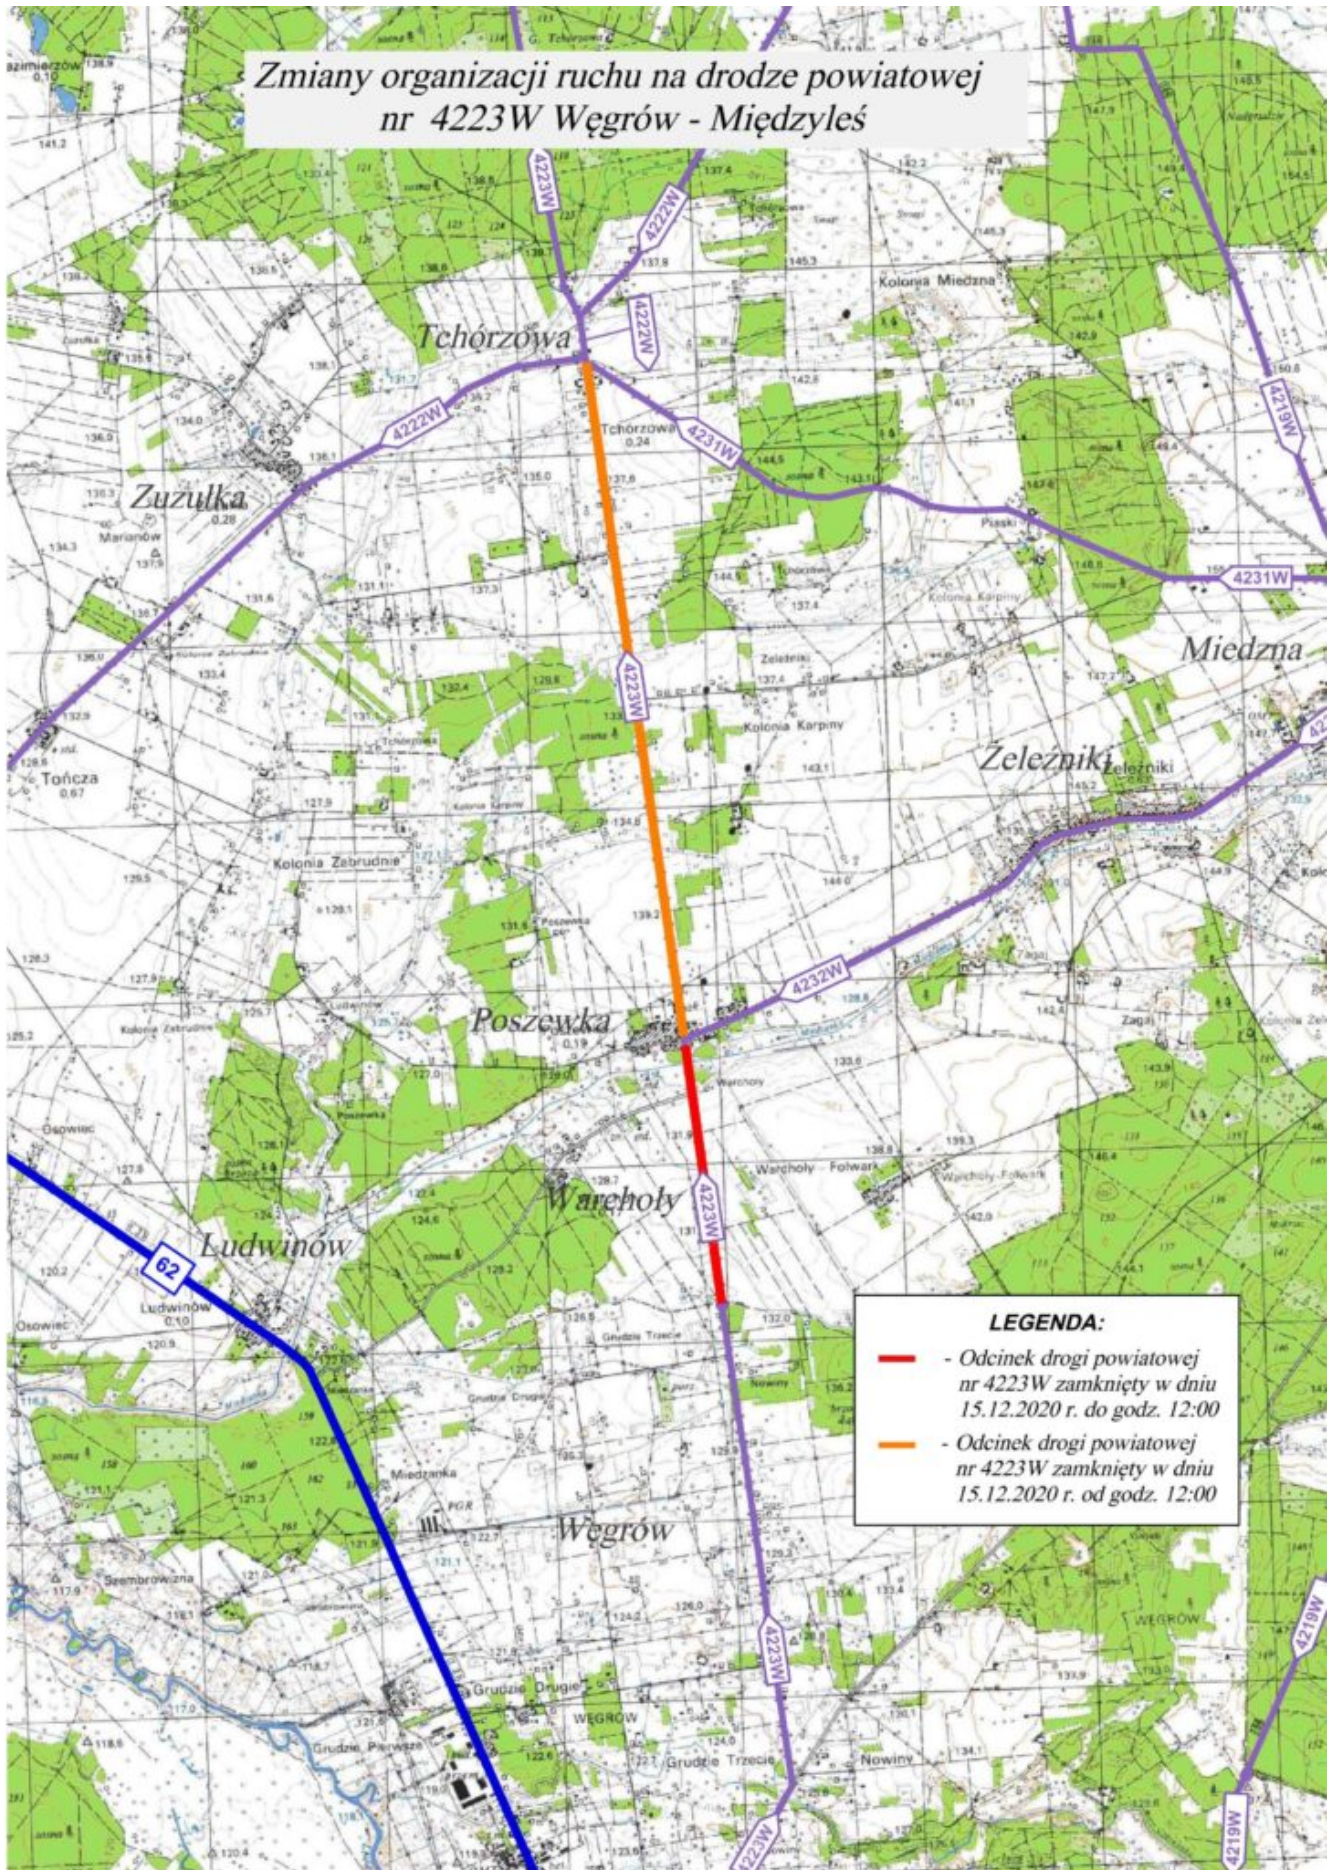

# Kolejne zamknięcia drogi powiatowej nr 4223W Węgrów - Międzylesie dla ruchu kołowego!

## Zmiany organizacji ruchu na drodze powiatowej nr 4223W Węgrów - Międzyzleś

W dniu 15.12.2020 r., w związku z prowadzonymi robotami drogowymi, nastąpią

kolejne zamknięcia drogi powiatowej nr 4223W Węgrów – Międzyłęś w kolejności:

- **do godziny 12:00** zamknięty zostanie odcinek od miejscowości Węgrów do miejscowości Poszewka;

- **od godziny 12:00** zamknięty zostanie odcinek od miejscowości Poszewka do miejscowości Tchórzowa.

Przepraszamy za utrudnienia i prosimy o stosowanie się do oznakowania miejsca robót.