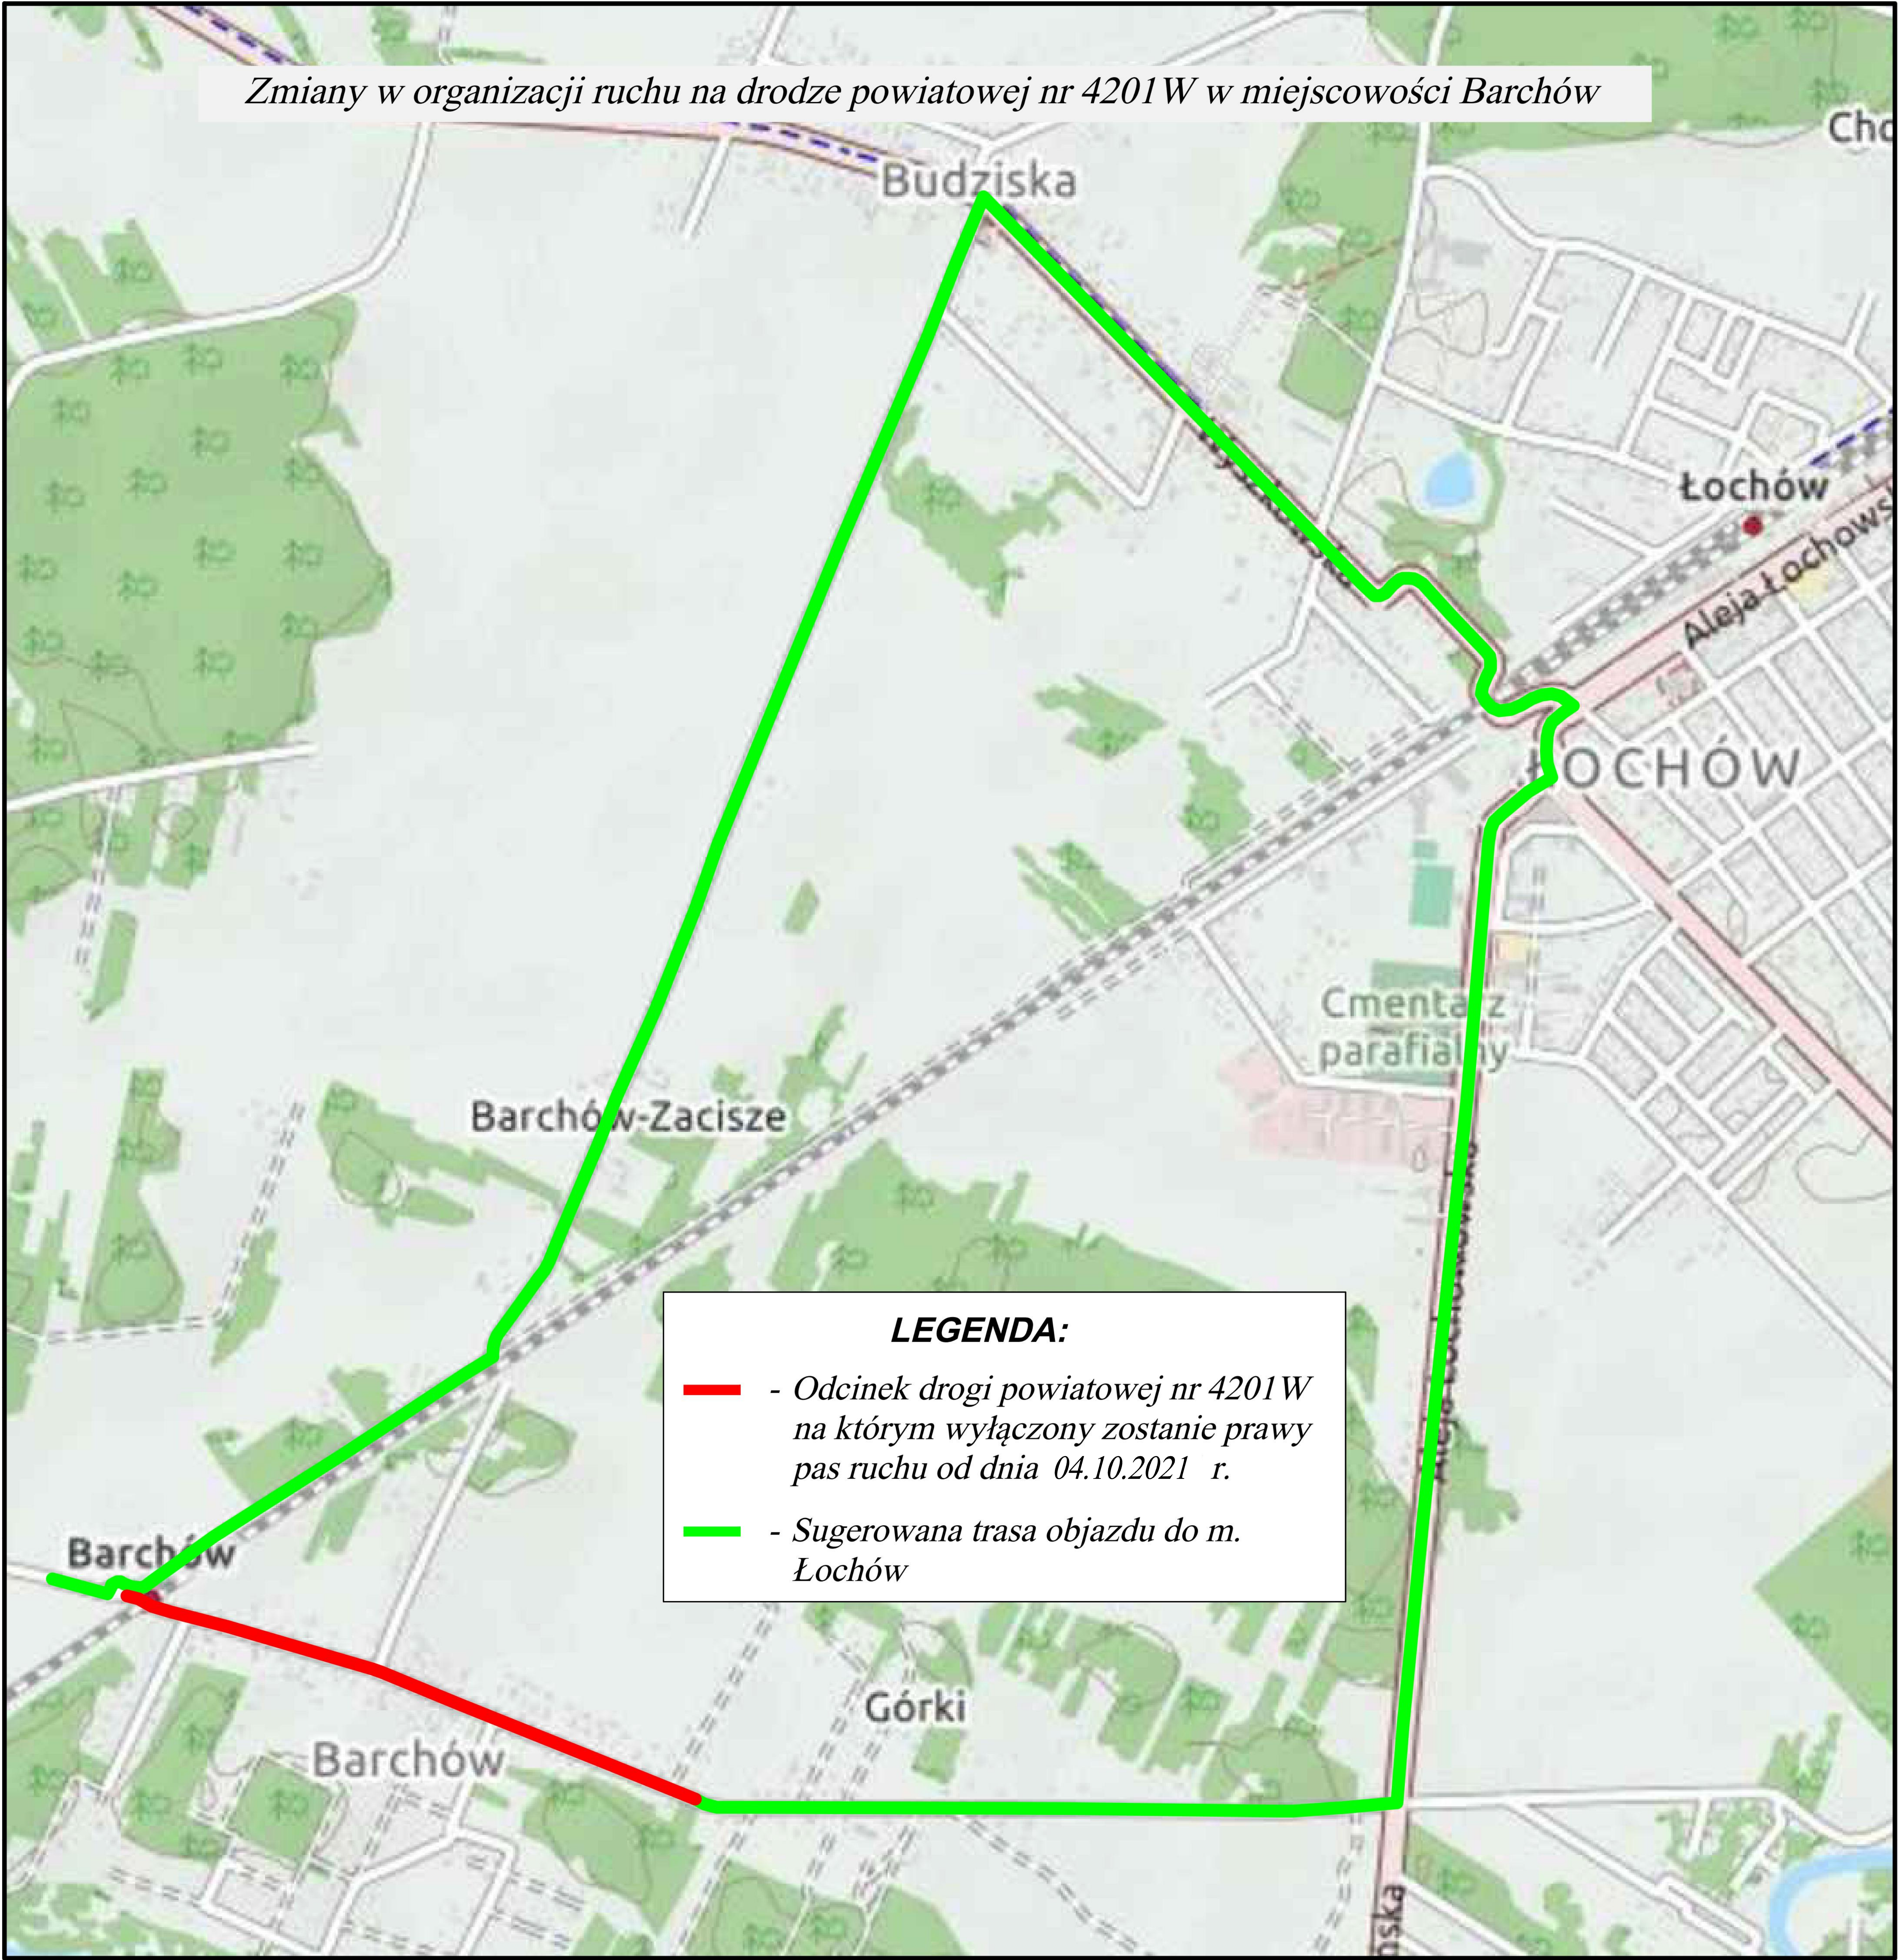

Zmiany w organizacji ruchu na drodze powiatowej nr 4201W w miejscowości Barchów

LEGENDA:

— - Odcinek drogi powiatowej nr 4201W na którym wyłączony zostanie prawy pas ruchu od dnia 04.10.2021 r.

— - Sugerowana trasa objazdu do m. Łochów