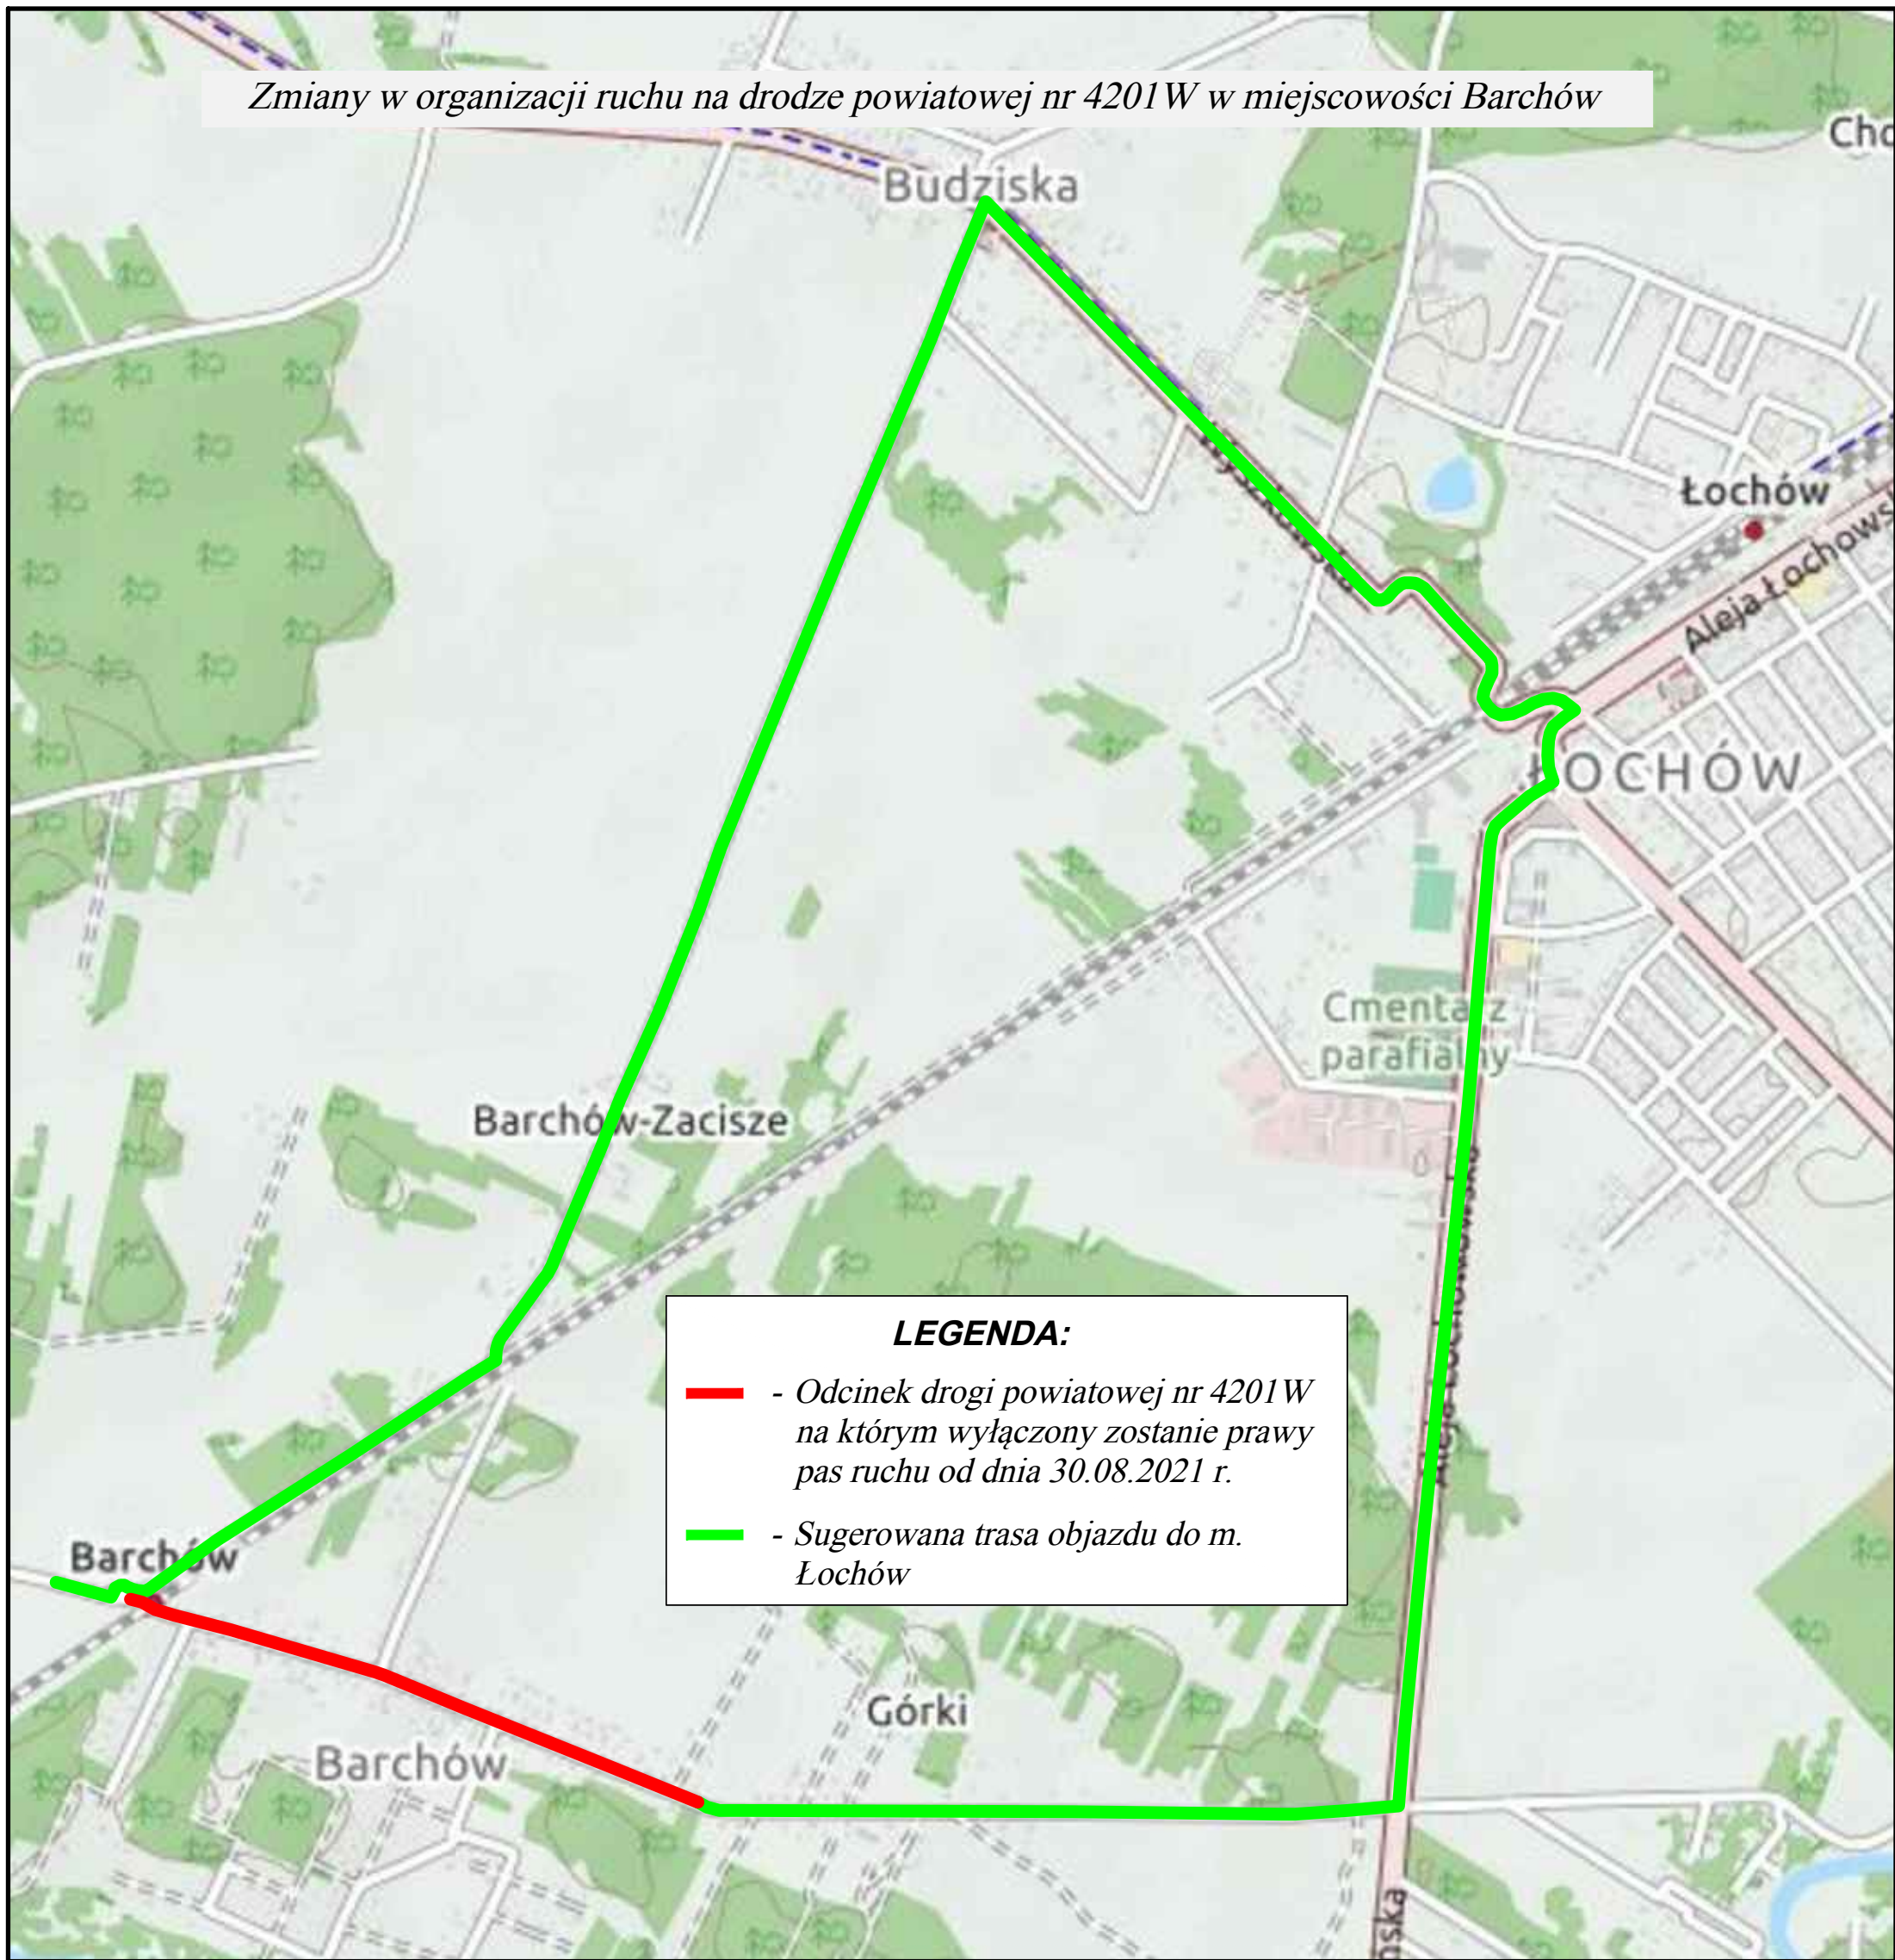

Zmiany w organizacji ruchu na drodze powiatowej nr 4201W w miejscowości Barchów

LEGENDA:

-  - Odcinek drogi powiatowej nr 4201W na którym wyłączony zostanie pas ruchu od dnia 30.08.2021 r.
-  - Sugerowana trasa objazdu do m. Lochów