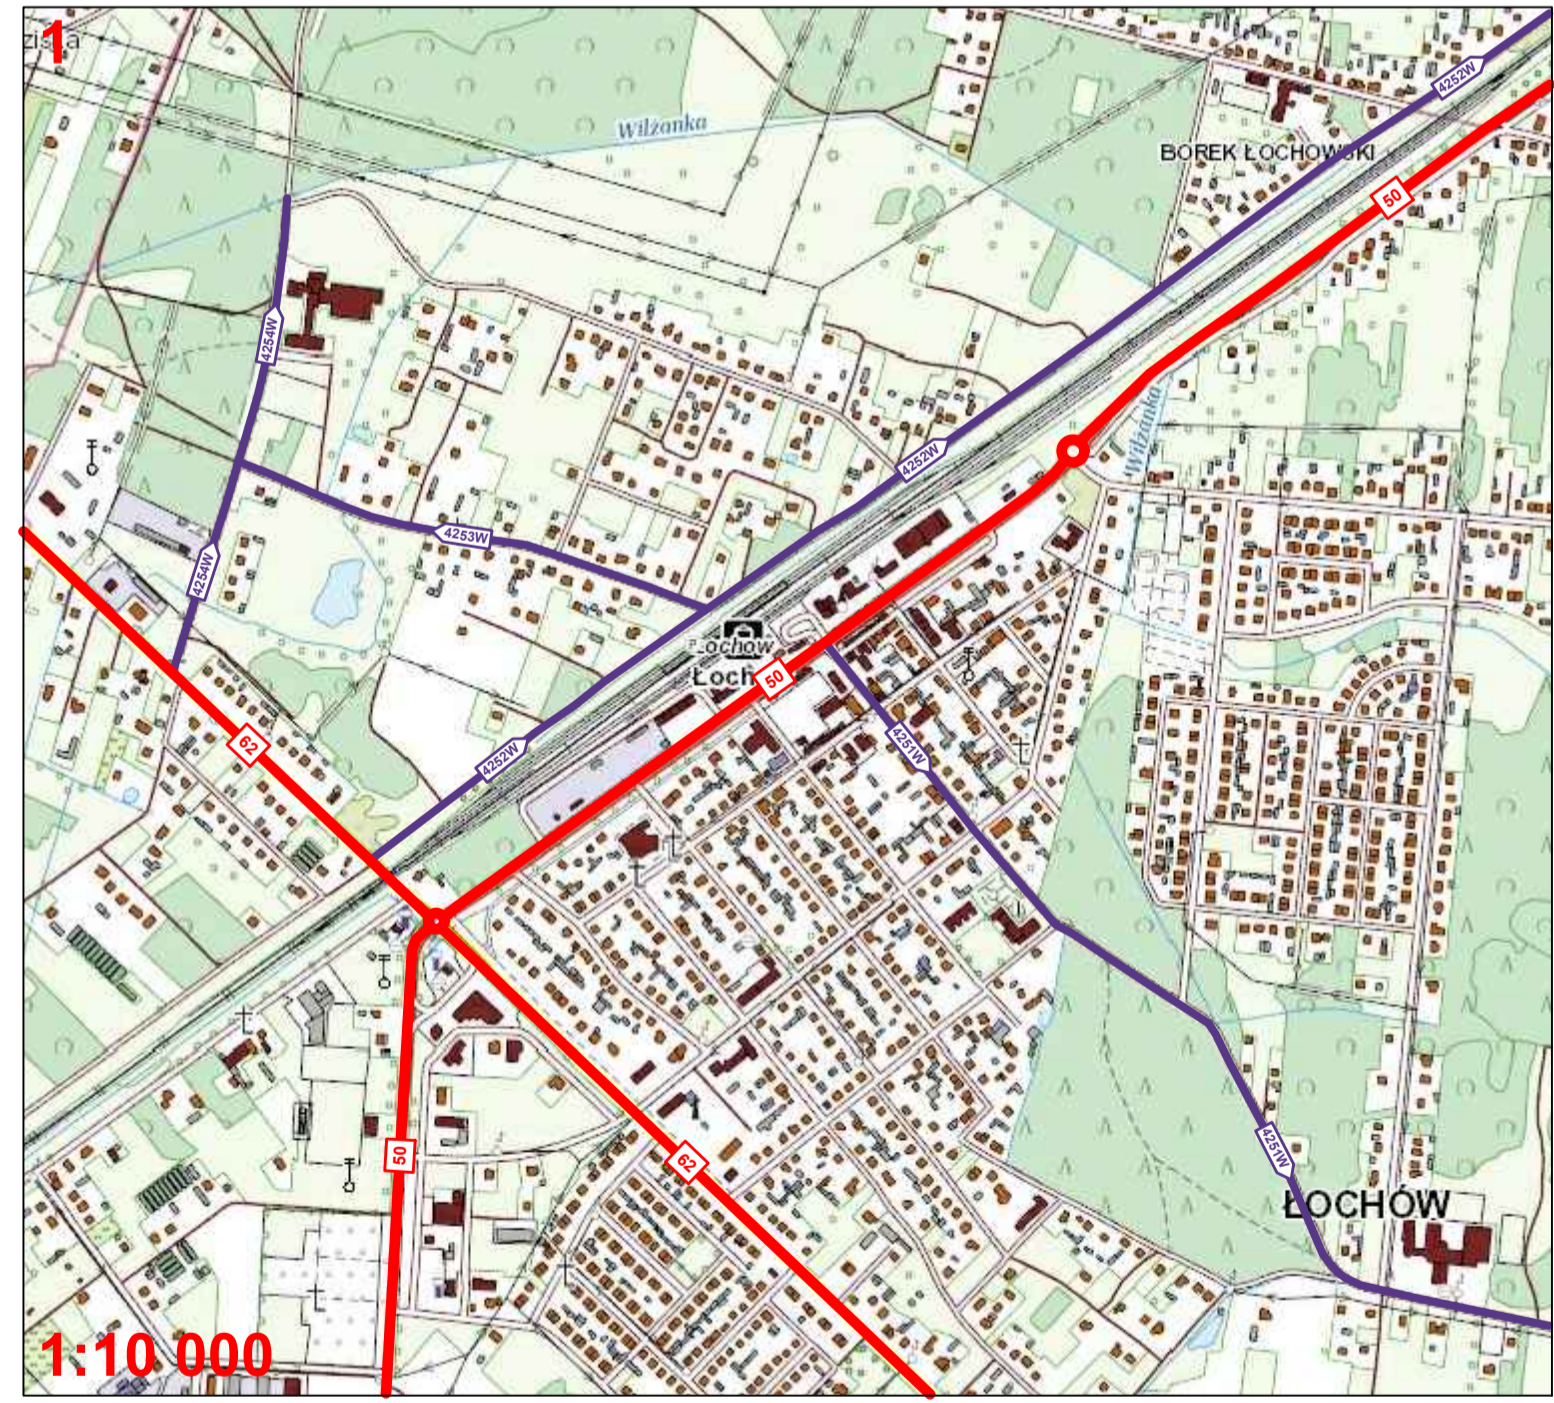

MAPA DRÓG POWIATU WĘGROWSKIEGO

SKALA 1: 60 000
LEGENDA

- — drogi krajowe
- — drogi wojewódzkie
- — drogi powiatowe
- granica powiatu