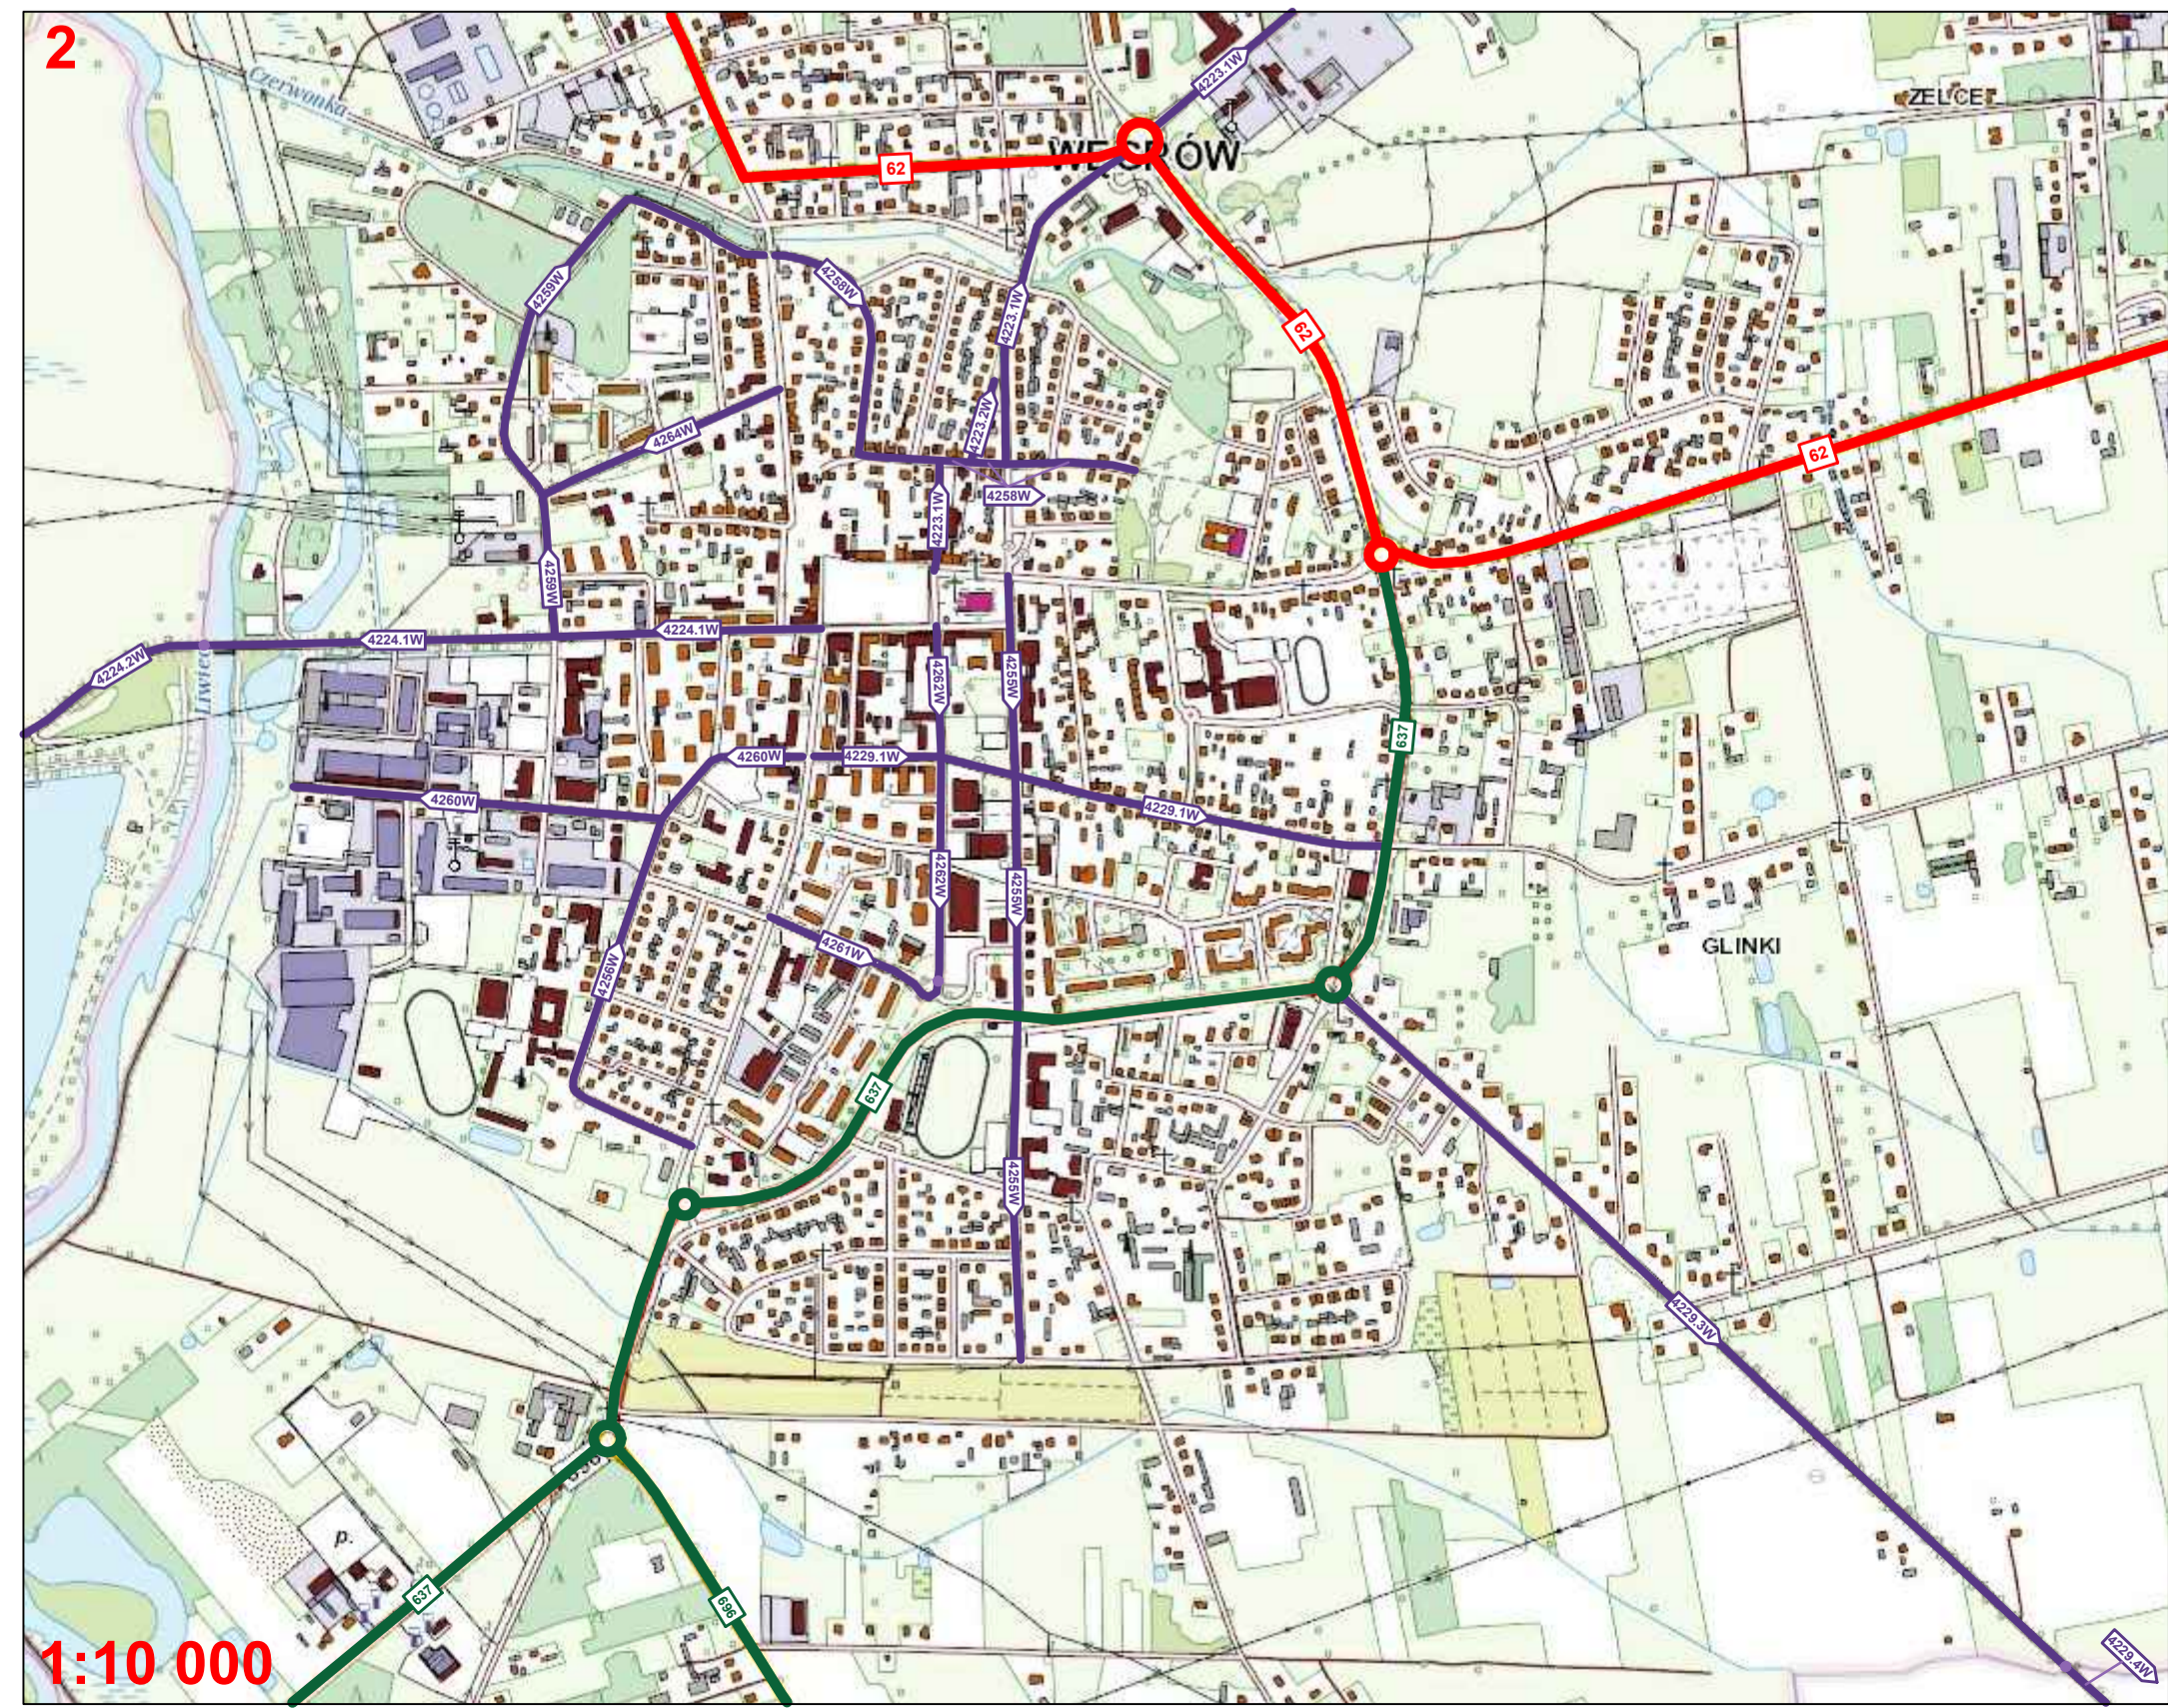

MAPA DRÓG POWIATU WĘGROWSKIEGO

SKALA 1: 60 000
LEGENDA

- — drogi krajowe
- — drogi wojewódzkie
- — drogi powiatowe
- granica powiatu